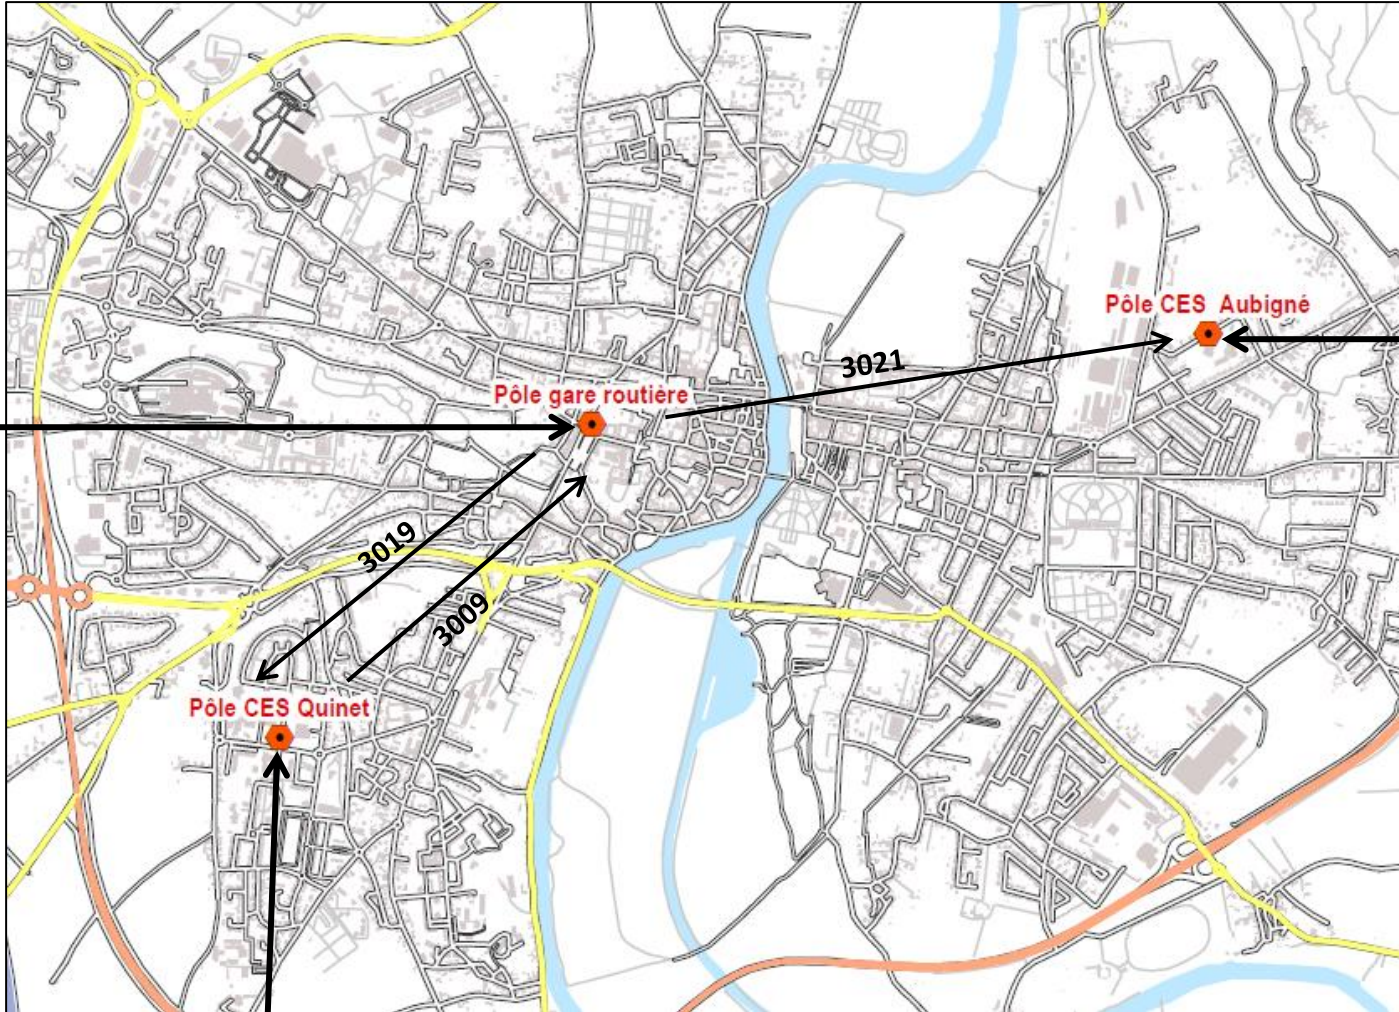

## Desserte des transports scolaires à SAINTES

Lignes :

1400, 3010, 3015, 3017,  
3018, 3019 3020, 3021,  
3022, 3024, 3025, 3027  
et 3028

Lignes :

3000, 3011, 3012,  
3022 et 3023

Lignes :

3007, 3008, 3009, 3014 et 3016