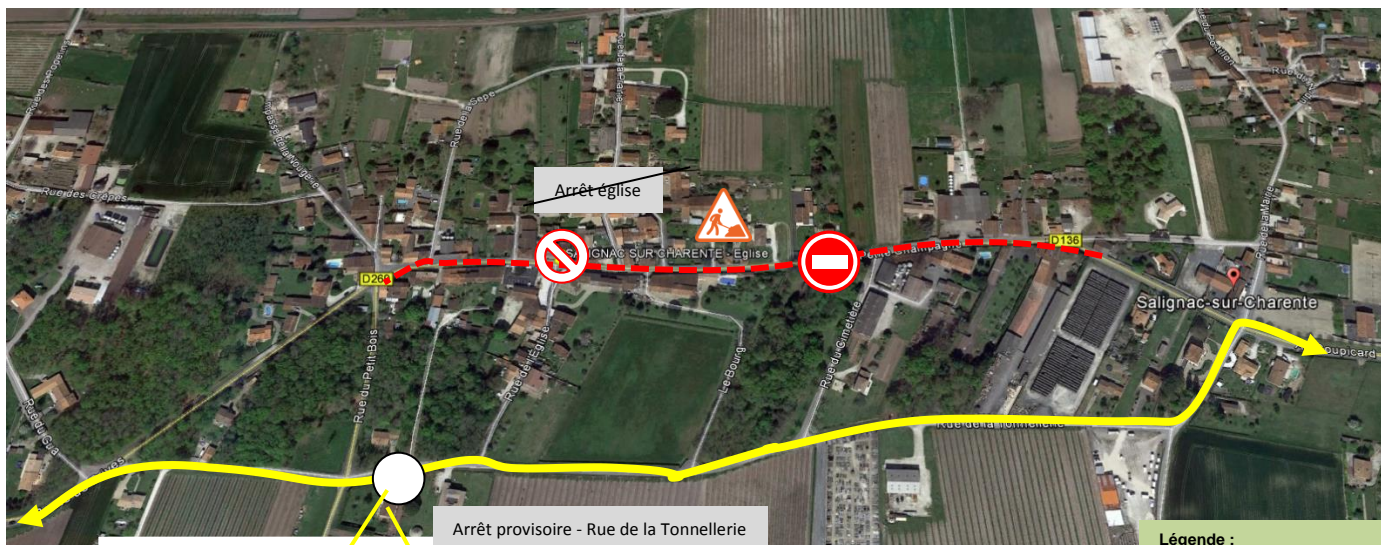

# INFOS TRAFIC - TRAVAUX

**Du 5 novembre 2018 au 15 février 2019**

## Ligne 3000

A partir du lundi 5 novembre 2018, RD 136 - Commune de Salignac sur Charente suite aux travaux d'aménagement de la traversée du centre bourg - L'arrêt église de la ligne 3000 sera déplacé au niveau de la rue des Tonnellerie.

Merci de vous reporter au plan ci-dessous pour le report de l'arrêt :

Zoom arrêt provisoire :

- Légende :**
- Nouvel itinéraire
  - Itinéraire interdit
  - Arrêt desservi
  - Arrêt non desservi

**0 811 36 17 17** Service 0,06 € / min + prix appel

La Région vous transporte