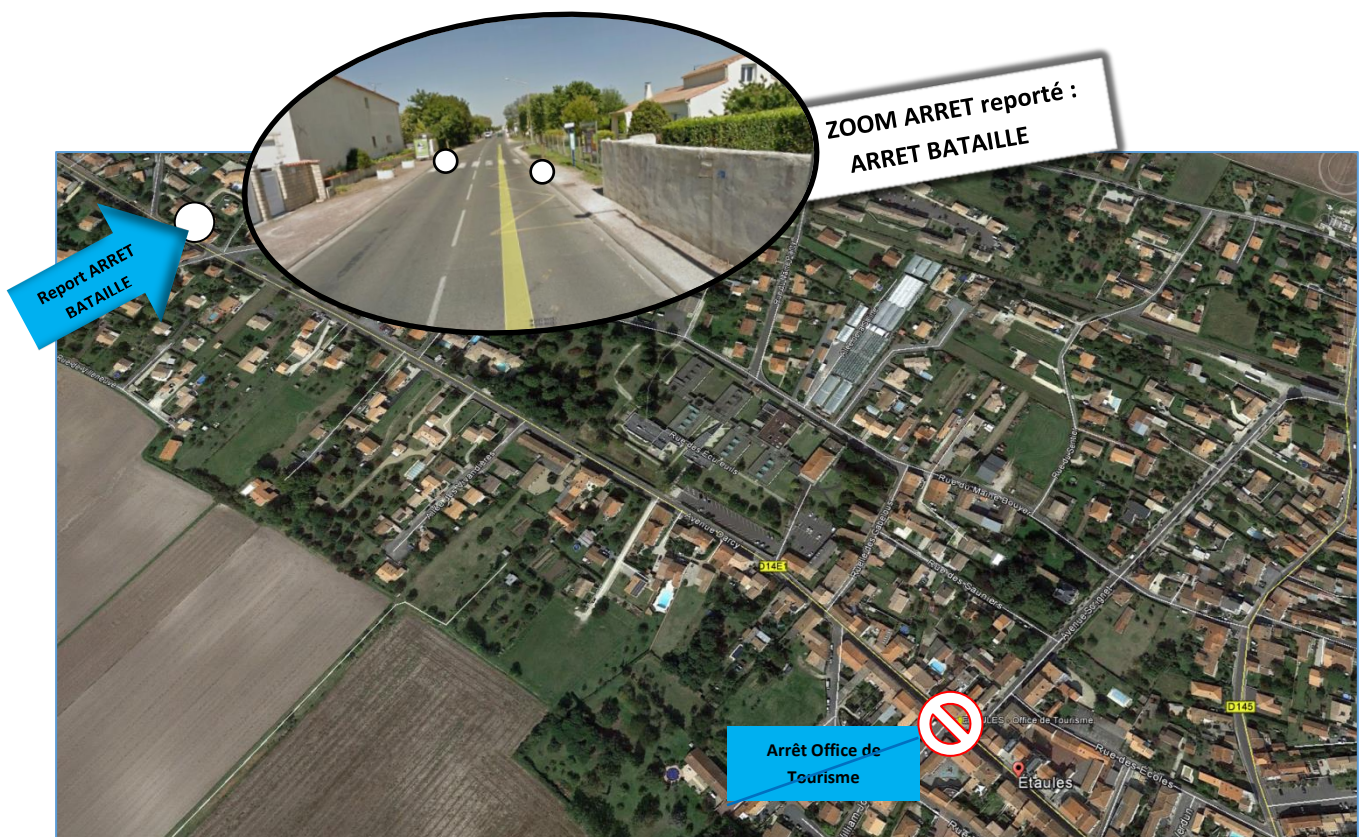

# INFOS TRAFIC - TRAVAUX

**Du lundi 7 janvier au 1er juin 2019**

**Ligne 3024**

En raison des travaux sur la commune d'ETAULES du 7 janvier au 1er juin, **l'arrêt « Office de Tourisme » de la ligne 3024 est reporté à l'arrêt « BATAILLE », avenue Presqu'île d'Arvert (juste avant le panneau d'entrée d'agglomération d'Etaules)**