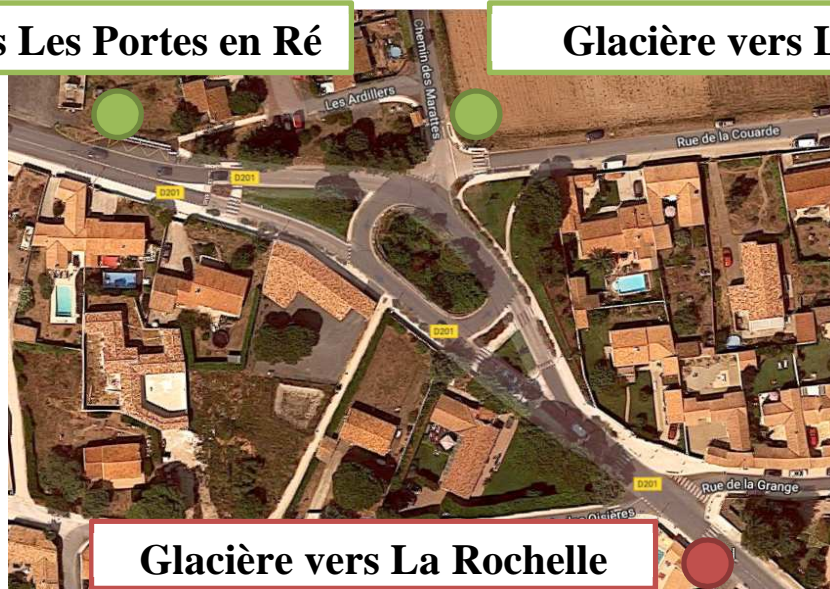

INFOS TRAFIC - TRAVAUX

Le Bois Plage en Ré – Rue de la Glacière

3 « Ile de Ré – La Rochelle »

ARRÊT

**« LE BOIS PLAGE EN RE - GLACIERE »
NON DESSERVI sens Ré – La Rochelle
DU 7 JANVIER AU 10 MARS 2019 INCLUS**

ARRÊT REPORTE :

3 Sens Île de Ré vers La Rochelle :

**« Glacière » angle de la rue de la Couarde et
du Chemin des Marattes**

Glacière vers Les Portes en Ré

Glacière vers La Rochelle

Glacière vers La Rochelle

RÉGION
**Nouvelle-
Aquitaine**

La Région vous transporte