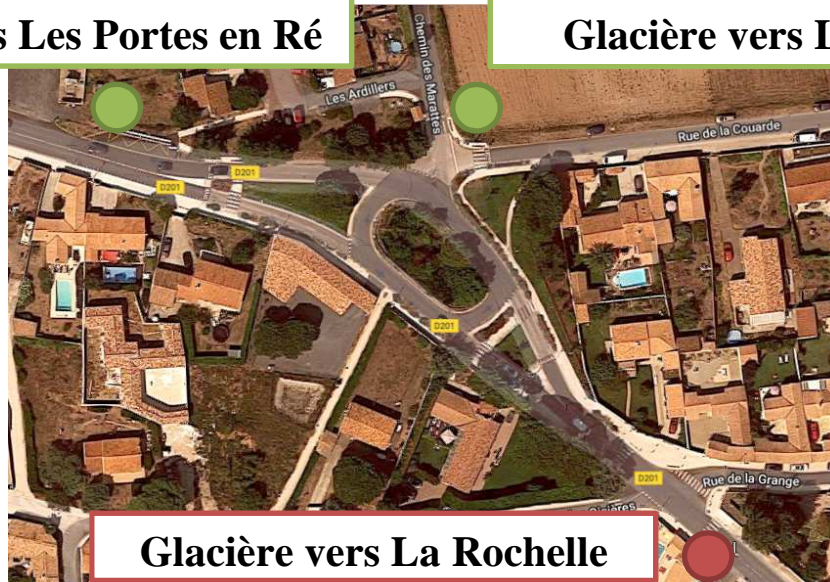

INFOS TRAFIC - TRAVAUX

Le Bois Plage en Ré – Rue de la Glacière

3 « La Rochelle – Île de Ré »

ARRÊT

« LE BOIS PLAGE EN RE - MARCHE »

NON DESSERVI

DU 7 JANVIER AU 10 MARS 2019 INCLUS

ARRÊT REPORTE :

3 Sens Île de Ré vers La Rochelle :

« Glacière » angle de la rue de la Couarde et
du Chemin des Marattes

« Graine » face au 88 Rue de la Graine

3 Sens La Rochelle vers Île de Ré :

« Glacière » côté station Avia

RÉGION
**Nouvelle-
Aquitaine**

La Région vous transporte

INFOS TRAFIC - TRAVAUX

Le Bois Plage en Ré – Rue de la Glacière

GRAINE
UNIQUEMENT
Sens vers La Rochelle
88 Rue de La Graine

MARCHE

Glacière vers Les Portes en Ré

Glacière vers La Rochelle

Glacière vers La Rochelle

0 800 73 01 46

Service & appel
gratuits

Le centre d'appels répond de 7h à 19h du lundi au samedi hors jours fériés.
En période estivale, de juin à septembre, jusqu'à 20h00 et 7j/7.