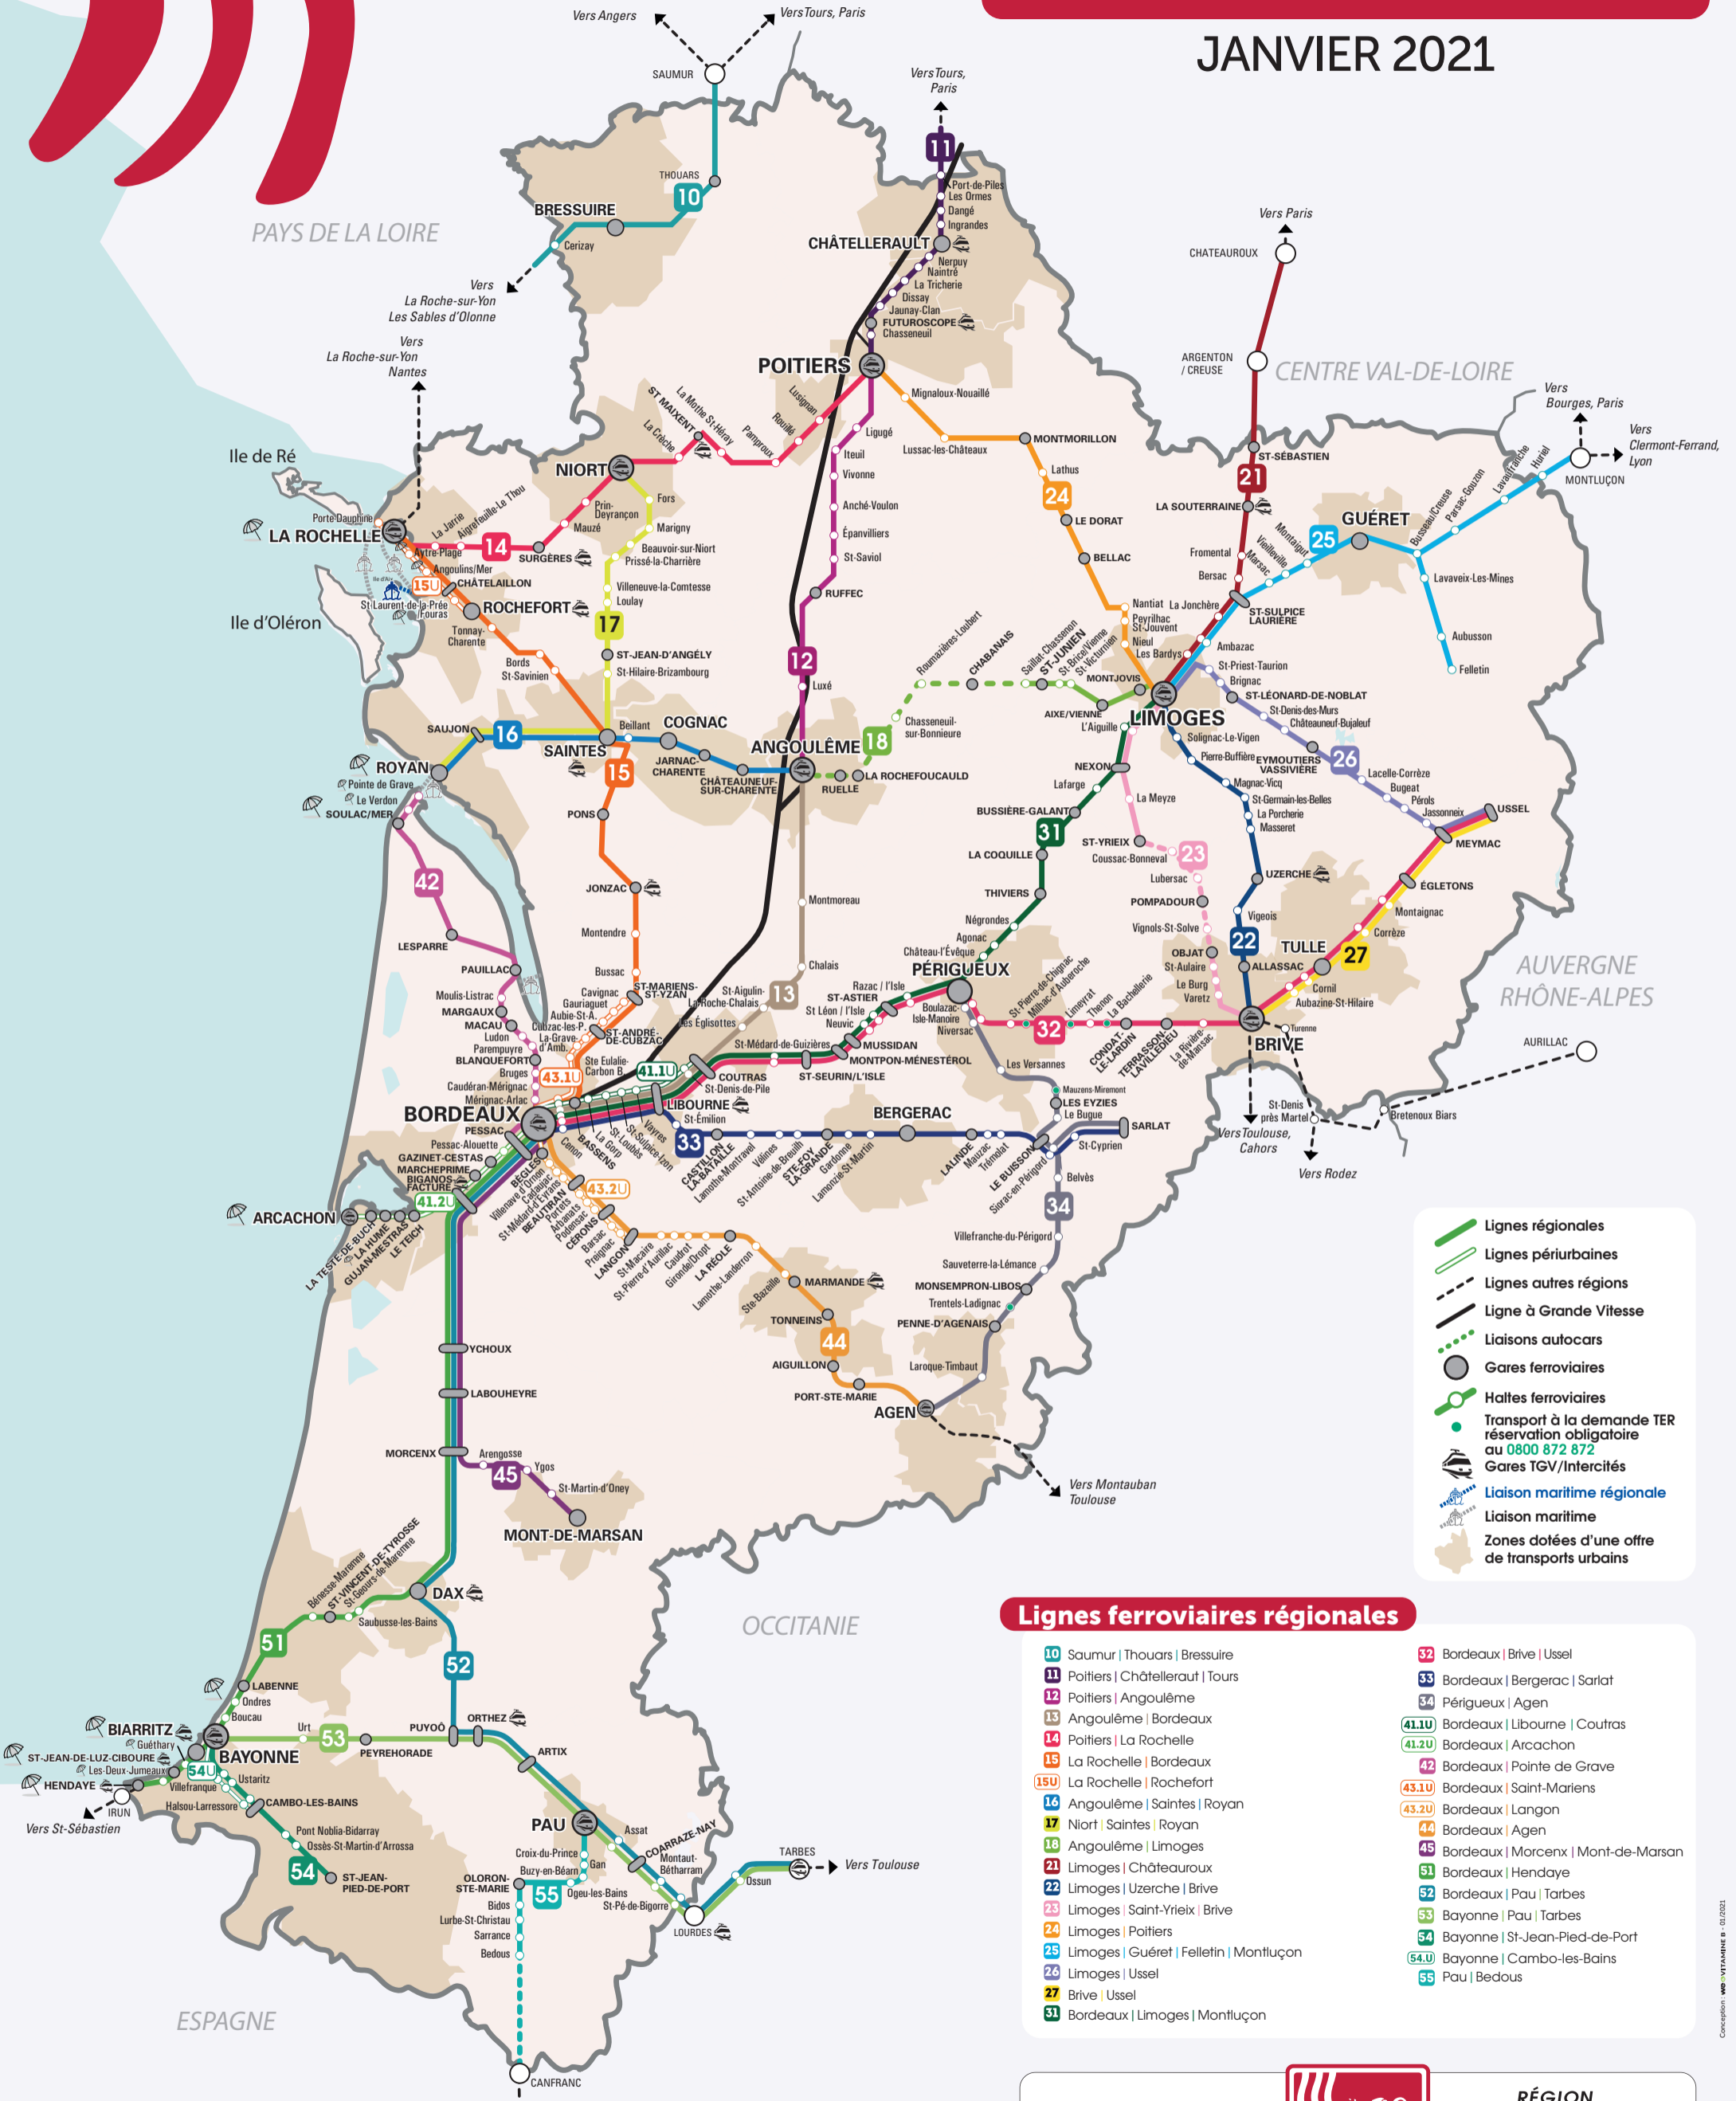

PLAN DU RÉSEAU TER EN NOUVELLE-AQUITAINE

JANVIER 2021

- Lignes régionales
- Lignes périurbaines
- Lignes autres régions
- Ligne à Grande Vitesse
- Liaisons autocars
- Gares ferroviaires
- Haltes ferroviaires
- Transport à la demande TER réservation obligatoire au 0800 872 872
- Gares TGV/Intercités
- Liaison maritime régionale
- Liaison maritime
- Zones dotées d'une offre de transports urbains

Lignes ferroviaires régionales

- | | |
|---|---|
| 10 Saumur Thouars Bressuire | 32 Bordeaux Brive Usseil |
| 11 Poitiers Châtelleraut Tours | 33 Bordeaux Bergerac Sarlat |
| 12 Poitiers Angoulême | 34 Périgueux Agen |
| 13 Angoulême Bordeaux | 41.1U Bordeaux Libourne Coutras |
| 14 Poitiers La Rochelle | 41.2U Bordeaux Arcachon |
| 15 La Rochelle Bordeaux | 42 Bordeaux Pointe de Grave |
| 15U La Rochelle Rochefort | 43.1U Bordeaux Saint-Mariens |
| 16 Angoulême Saintes Royan | 43.2U Bordeaux Langon |
| 17 Niort Saintes Royan | 44 Bordeaux Agen |
| 18 Angoulême Limoges | 45 Bordeaux Morcenx Mont-de-Marsan |
| 12 Limoges Châteauroux | 51 Bordeaux Hendaye |
| 22 Limoges Uzerche Brive | 52 Bordeaux Pau Tarbes |
| 23 Limoges Saint-Yrieix Brive | 53 Bayonne Pau Tarbes |
| 24 Limoges Poitiers | 54 Bayonne St-Jean-Pied-de-Port |
| 25 Limoges Guéret Felletin Montluçon | 54.U Bayonne Cambo-les-Bains |
| 26 Limoges Usseil | 55 Pau Bedous |
| 27 Brive Usseil | |
| 31 Bordeaux Limoges Montluçon | |