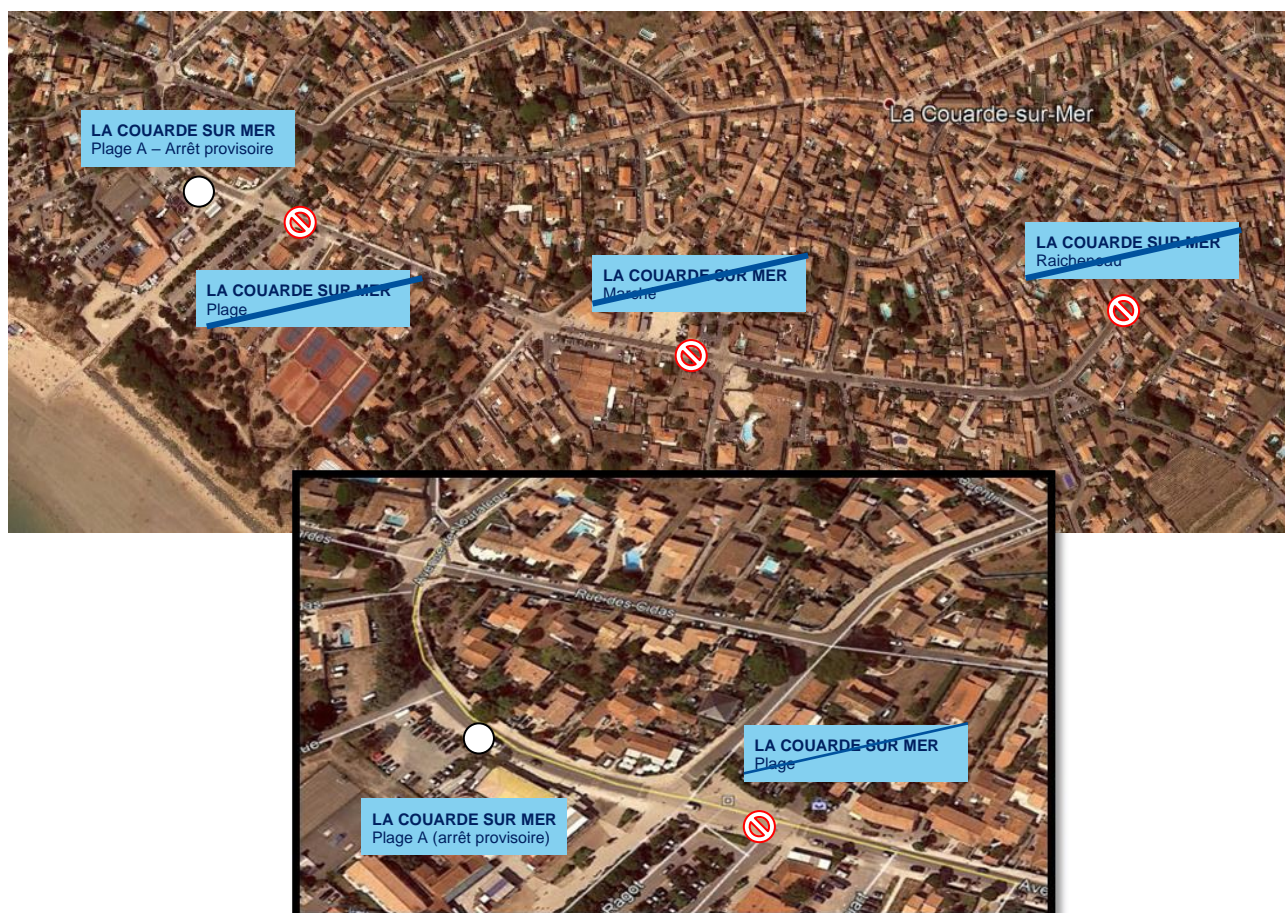

INFO TRAFIC TRAVAUX

CARS
RÉGIONAUX

CHARENTE-
MARITIME

Du LUNDI 18 OCTOBRE 2021 au VENDREDI 7 JANVIER 2022

3

3-3

1227

1229

En raison de travaux avenue Antioche sur la commune de La Couarde sur Mer, les lignes 3, 3-3, 1227 et 1229 voient leurs itinéraires modifiés.

Les arrêts « Raicheneau », « Marché » et « Plage » sont suspendus.
L'arrêt de report est « Plage A ».

L'horaire de passage à l'arrêt « Plage A » est, pour toutes les lignes concernées, l'horaire de passage à l'arrêt « La Couarde sur Mer - Plage ».

Veillez trouver ci-après un visuel de l'arrêt de report :