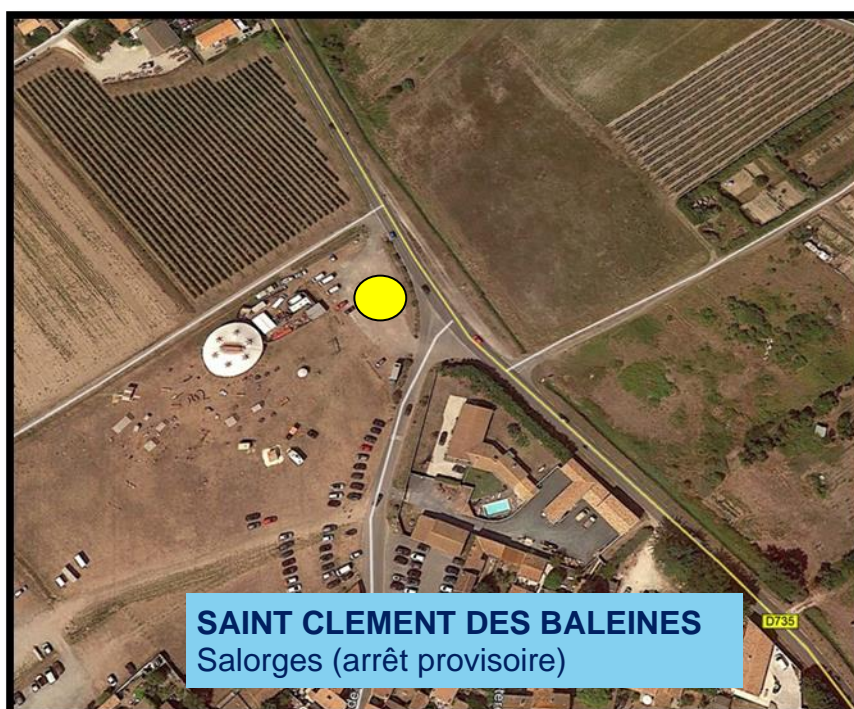

INFO TRAFIC TRAVAUX

CARS
RÉGIONAUX

CHARENTE-
MARITIME

Du LUNDI 29 NOVEMBRE 2021 au LUNDI 17 JANVIER 2022

3

3E

3-1

3-15

1229

En raison de travaux rue du Centre sur la commune de Saint Clément des Baleines, les lignes 3, 3E, 1229, 3-1 et 3-15 voient leurs itinéraires modifiés du lundi 29 novembre 2021 au lundi 17 janvier inclus.

Les arrêts 'Eglise' et 'Tricherie' sont suspendus et reportés à l'arrêt provisoire 'Salorges' (parking de la Java des Baleines).

L'horaire de passage à l'arrêt de report sera celui de l'Eglise (sens vers Les Portes en Ré) et 'La Tricherie' (sens vers La Rochelle).

Pour le RPI 3-15, l'arrêt sera déplacé au niveau du parking de la mairie.

Veillez trouver ci-après un visuel de l'arrêt de report 'Salorges':