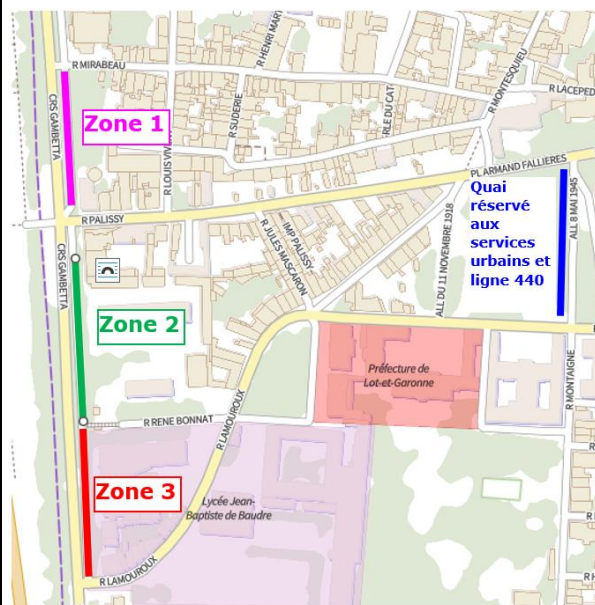

Ligne 121 : LAUGNAC - AGEN

Horaires valables dès le 2 septembre 2024

COMMUNE	POINTS D'ARRET	HORAIRES ALLER	COMMUNE	POINTS D'ARRET	HORAIRES RETOUR SOIR	HORAIRES RETOUR MERCREDI
LAUGNAC	Guillemon	06:38	AGEN	Lycée Bernard Palissy	17:05	12:05
LAUGNAC	Bourg	06:39	AGEN	Cours Gambetta Zone 1	17:10	12:10
LAUGNAC	Sibaldio	06:40	AGEN	Collège Jasmin les Iles	17:15	12:15
LAUGNAC	Tiremilègue	06:42	LAUGNAC	St Julien	17:32	12:32
MADAILLAN	St Denis	06:47	LAUGNAC	Stade	17:36	12:36
MADAILLAN	Majoureaud	06:49	LAUGNAC	Guillemon	17:37	12:37
MADAILLAN	Fraisse	06:52	LAUGNAC	Bourg	17:38	12:38
MADAILLAN	Gaillardas	06:53	LAUGNAC	Sibaldio	17:39	12:39
MADAILLAN	Crois. Laclotte	06:56	LAUGNAC	Tiremilègue	17:41	12:41
MADAILLAN	Pètefeyne	07:00	MADAILLAN	St Denis	17:46	12:46
LAUGNAC	St Julien	07:06	MADAILLAN	Majoureaud	17:48	12:48
AGEN	Collège Jasmin les Iles	07:25	MADAILLAN	Fraisse	17:51	12:51
AGEN	Cours Gambetta Zone 1	07:28	MADAILLAN	Gaillardas	17:52	12:52
AGEN	Lycée Bernard Palissy	07:33	MADAILLAN	Croisement Laclotte	17:55	12:55
			MADAILLAN	Pètefeyne	17:59	12:59

Pour les correspondances vers le Lycée Lomet, se rendre au quai réservé aux services urbains Place Armand Fallières.

Horaires donnés à titre indicatif, sous réserve des conditions de circulation.