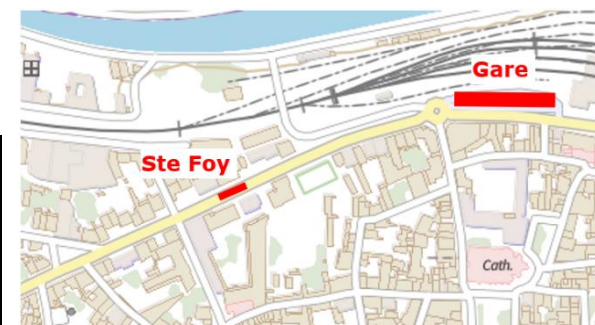

Ligne 121 : LAUGNAC - AGEN

Horaires valables dès le 2 septembre 2024

COMMUNE	POINTS D'ARRET	HORAIRES ALLER	COMMUNE	POINTS D'ARRET	HORAIRES RETOUR SOIR	HORAIRES RETOUR MERCREDI
LAUGNAC	Guillemon	06:38	AGEN	Lycée Bernard Palissy	17:05	12:05
LAUGNAC	Bourg	06:39	AGEN	Cours Gambetta Zone 1	17:10	12:10
LAUGNAC	Sibaldio	06:40	AGEN	Collège Jasmin les Iles	17:15	12:15
LAUGNAC	Tiremilègue	06:42	LAUGNAC	St Julien	17:32	12:32
MADAILLAN	St Denis	06:47	LAUGNAC	Stade	17:36	12:36
MADAILLAN	Majoureaud	06:49	LAUGNAC	Guillemon	17:37	12:37
MADAILLAN	Fraisse	06:52	LAUGNAC	Bourg	17:38	12:38
MADAILLAN	Gaillardas	06:53	LAUGNAC	Sibaldio	17:39	12:39
MADAILLAN	Crois. Laclotte	06:56	LAUGNAC	Tiremilègue	17:41	12:41
MADAILLAN	Pètefeyne	07:00	MADAILLAN	St Denis	17:46	12:46
LAUGNAC	St Julien	07:06	MADAILLAN	Majoureaud	17:48	12:48
AGEN	Collège Jasmin les Iles	07:25	MADAILLAN	Fraisse	17:51	12:51
AGEN	Cours Gambetta Zone 1	07:28	MADAILLAN	Gaillardas	17:52	12:52
AGEN	Lycée Bernard Palissy	07:33	MADAILLAN	Croisement Laclotte	17:55	12:55
			MADAILLAN	Pètefeyne	17:59	12:59

Pour les correspondances vers le Lycée Lomet, se rendre au quai réservé aux services urbains Place Armand Fallières.

Horaires donnés à titre indicatif, sous réserve des conditions de circulation.