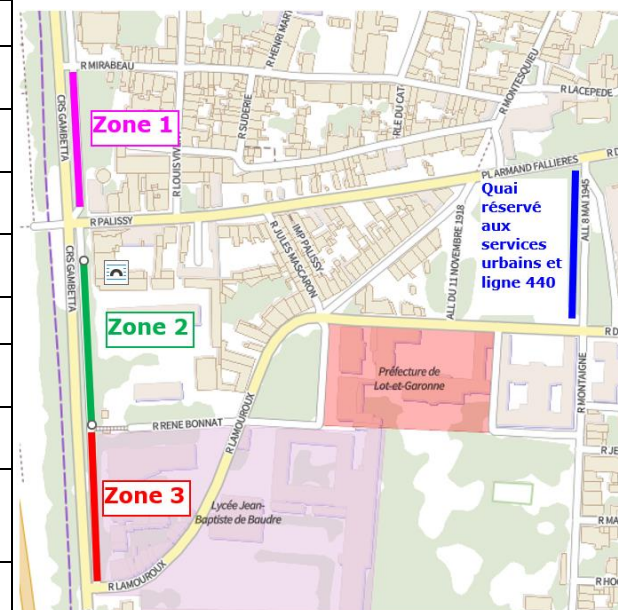

Ligne 234 : CLAIRAC - AGEN

Horaires valables dès le 2 septembre 2024

COMMUNE	POINTS D'ARRET	HORAIRES ALLER
CLAIRAC	Place Viçose	06:35
CLAIRAC	Longueville	06:36
BOURRAN	Bourg	06:41
LAFITTE/LOT	Bourg (école)	06:42
LACEPEDE	Bourg	06:46
LACEPEDE	Crois. RD432	06:51
PRAYSSAS	Lasplacettes	06:52
PRAYSSAS	Bourg	07:01
PRAYSSAS	Crois. RD107/rte Port Ste Marie	07:02
LUSIGNAN PETIT	Bourg	07:06
ST HILAIRE DE LUSIGNAN	Garitor	07:12
AGEN	Cours Gambetta Zone 3	07:31
AGEN	Lycée Bernard Palissy	07:35
AGEN	Gare	07:38
AGEN	Institution Sainte Foy	07:39

COMMUNE	POINTS D'ARRET	HORAIRES RETOUR SOIR	HORAIRES RETOUR MERCREDI
AGEN	Cours Gambetta Zone 3	18:10	12:10
AGEN	Lycée Bernard Palissy	18:14	12:14
AGEN	Gare	18:17	12:17
AGEN	Institution Sainte Foy	18:18	12:18
ST HILAIRE DE LUSIGNAN	Garitor	18:38	12:38
LUSIGNAN PETIT	Bourg	18:43	12:43
PRAYSSAS	Crois. RD107/rte Port Ste Marie	18:48	12:48
PRAYSSAS	Bourg	18:49	12:49
PRAYSSAS	Lasplacettes	18:58	12:58
LACEPEDE	Crois. RD432	18:59	12:59
LACEPEDE	Bourg	19:04	13:04
LAFITTE/LOT	Bourg (école)	19:09	13:09
BOURRAN	Bourg	19:10	13:10
CLAIRAC	Longueville	19:15	13:15
CLAIRAC	Place Viçose	19:16	13:16

Pour les correspondances vers le Lycée Lomet, se rendre au quai réservé aux services urbains Place Armand Fallières.

Horaires donnés à titre indicatif, sous réserve des conditions de circulation.