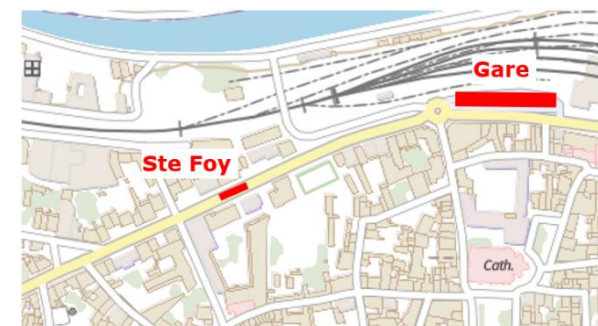

Ligne 234 : CLAIRAC - AGEN

Horaires valables dès le 2 septembre 2024

COMMUNE	POINTS D'ARRET	HORAIRES ALLER
CLAIRAC	Place Viçose	06:35
CLAIRAC	Longueville	06:36
BOURRAN	Bourg	06:41
LAFITTE/LOT	Bourg (école)	06:42
LACEPEDE	Bourg	06:46
LACEPEDE	Crois. RD432	06:51
PRAYSSAS	Lasplacettes	06:52
PRAYSSAS	Bourg	07:01
PRAYSSAS	Crois. RD107/rte Port Ste Marie	07:02
LUSIGNAN PETIT	Bourg	07:06
ST HILAIRE DE LUSIGNAN	Garitor	07:12
AGEN	Cours Gambetta Zone 3	07:31
AGEN	Lycée Bernard Palissy	07:35
AGEN	Gare	07:38
AGEN	Institution Sainte Foy	07:39

COMMUNE	POINTS D'ARRET	HORAIRES RETOUR SOIR	HORAIRES RETOUR MERCREDI
AGEN	Cours Gambetta Zone 3	18:10	12:10
AGEN	Lycée Bernard Palissy	18:14	12:14
AGEN	Gare	18:17	12:17
AGEN	Institution Sainte Foy	18:18	12:18
ST HILAIRE DE LUSIGNAN	Garitor	18:38	12:38
LUSIGNAN PETIT	Bourg	18:43	12:43
PRAYSSAS	Crois. RD107/rte Port Ste Marie	18:48	12:48
PRAYSSAS	Bourg	18:49	12:49
PRAYSSAS	Lasplacettes	18:58	12:58
LACEPEDE	Crois. RD432	18:59	12:59
LACEPEDE	Bourg	19:04	13:04
LAFITTE/LOT	Bourg (école)	19:09	13:09
BOURRAN	Bourg	19:10	13:10
CLAIRAC	Longueville	19:15	13:15
CLAIRAC	Place Viçose	19:16	13:16

Pour les correspondances vers le Lycée Lomet, se rendre au quai réservé aux services urbains Place Armand Fallières.

Horaires donnés à titre indicatif, sous réserve des conditions de circulation.