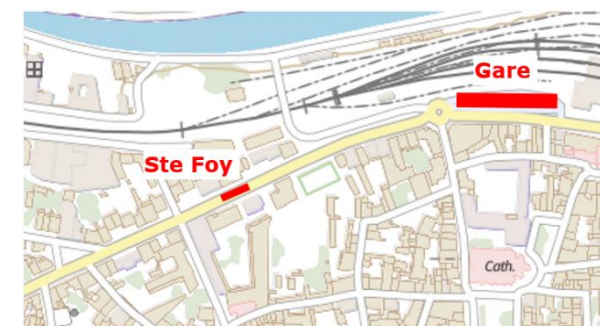

## Ligne 317 : LAVARDAC - AGEN

Horaires valables dès le 2 septembre 2024

COMMUNE	POINTS D'ARRET	HORAIRES RETOUR SOIR
AGEN	Cours Gambetta Zone 3	17:10
AGEN	Collège Jasmin les Iles	17:12
AGEN	Institution Ste Foy	17:14
AGEN	Lycée St Caprais	17:15
AGEN	Lycée Bernard Palissy	17:19
AGEN	Collège Paul Dangla	17:21
STE COLOMBE EN BRUILHOIS	Place de Goulard	17:35
STE COLOMBE EN BRUILHOIS	Manau	17:43
STE COLOMBE EN BRUILHOIS	Roubin	17:44
MONTESQUIEU	Croisement	17:49
BRUCH	Foirail	17:52
FEUGAROLLES	Rue Gérard Duvergé	17:59
VIANNE	Bd de la Gare	18:05
LAVARDAC	Place centrale	18:11
BARBASTE	Bourg	18:15

Pour les correspondances vers le Lycée Lomet, descendre au quai réservé aux services urbains Place Armand Fallières puis se rendre à la Zone 3 du cours Gambetta.

Horaires donnés à titre indicatif, sous réserve des conditions de circulation.

RÉGION  
**Nouvelle-Aquitaine**

La Région vous transporte