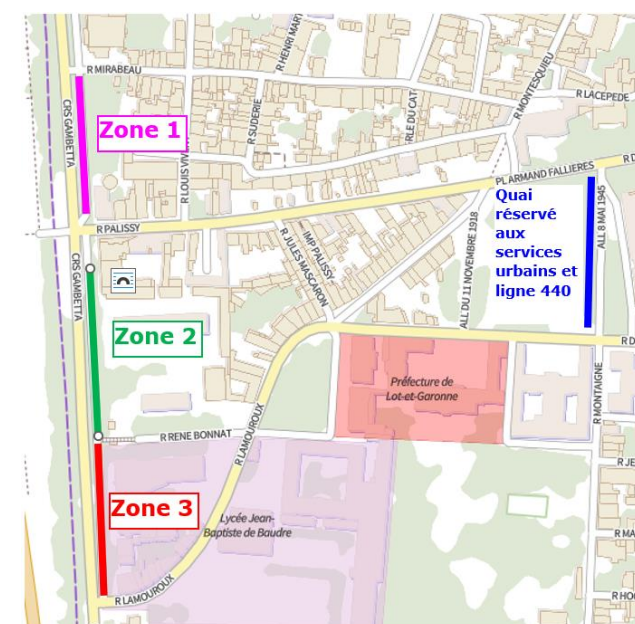

## Ligne 317 : LAVARDAC - AGEN

Horaires valables dès le 2 septembre 2024

COMMUNE	POINTS D'ARRET	HORAIRES RETOUR SOIR
AGEN	Cours Gambetta Zone 3	17:10
AGEN	Collège Jasmin les Iles	17:12
AGEN	Institution Ste Foy	17:14
AGEN	Lycée St Caprais	17:15
AGEN	Lycée Bernard Palissy	17:19
AGEN	Collège Paul Dangla	17:21
STE COLOMBE EN BRUILHOIS	Place de Goulard	17:35
STE COLOMBE EN BRUILHOIS	Manau	17:43
STE COLOMBE EN BRUILHOIS	Roubin	17:44
MONTESQUIEU	Croisement	17:49
BRUCH	Foirail	17:52
FEUGAROLLES	Rue Gérard Duvergé	17:59
VIANNE	Bd de la Gare	18:05
LAVARDAC	Place centrale	18:11
BARBASTE	Bourg	18:15

Pour les correspondances vers le Lycée Lomet, descendre au quai réservé aux services urbains Place Armand Fallières puis se rendre à la Zone 3 du cours Gambetta.

Horaires donnés à titre indicatif, sous réserve des conditions de circulation.

RÉGION  
**Nouvelle-Aquitaine**

La Région vous transporte