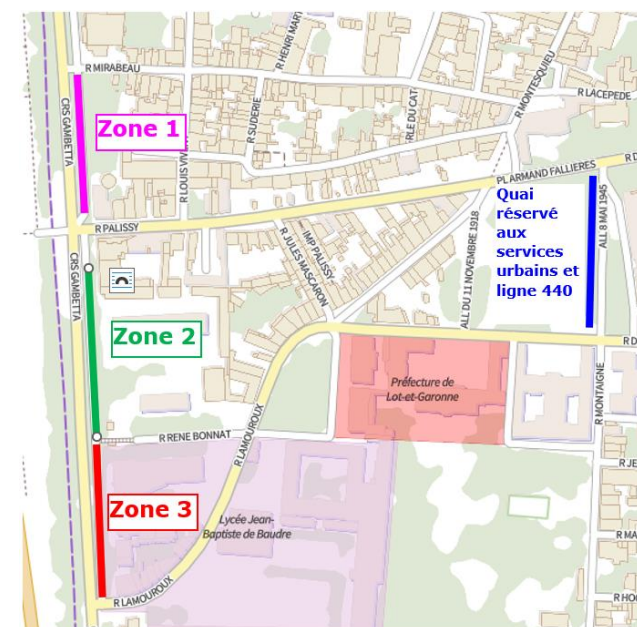

Ligne 31 : MONTAIGU DE QUERCY - AGEN

Horaires valables dès le 2 septembre 2024

COMMUNE	POINTS D'ARRET	HORAIRES ALLER
MONTAIGU DE QUERCY (82)	Bourg	06:20
ROUECOR (82)	Bourg	06:27
ST AMANS DU PECH (82)	Bourg	06:39
BLAYMONT	St Victor	06:43
FRESPECH	Compay	06:44
LAROQUE TIMBAUT	Estieu	06:47
LAROQUE TIMBAUT	Gayraud	06:48
LAROQUE TIMBAUT	Bourg	06:49
LAROQUE TIMBAUT	Rue de la Prune d'Ente	06:59
LAROQUE TIMBAUT	Le Rey	07:03
LAROQUE TIMBAUT	Lagasse	07:07
SAUVAGNAS	Dordé	07:08
BAJAMONT	Lille	07:09
BAJAMONT	Castagné	07:10
BAJAMONT	Jourda Haut	07:12
BAJAMONT	Maison Neuve	07:13
BAJAMONT	Marche Haut	07:14
AGEN	Gare	07:30
AGEN	Etablissement Sainte Foy	07:31
AGEN	Collège Jasmin les Iles	07:33
AGEN	Cours Gambetta Zone 3	07:36
AGEN	Lycée Bernard Palissy	07:39
AGEN	Collège Ducos du Hauron	07:53

RÉGION
Nouvelle-Aquitaine

La Région vous transporte

Pour les correspondances vers le Lycée Lomet, se rendre au quai réservé aux services urbains Place Armand Fallières.

Horaires donnés à titre indicatif, sous réserve des conditions de circulation.

Pour les correspondances vers le Lycée Lomet, se rendre au quai réservé aux services urbains Place Armand Fallières.
Horaires donnés à titre indicatif, sous réserve des conditions de circulation.