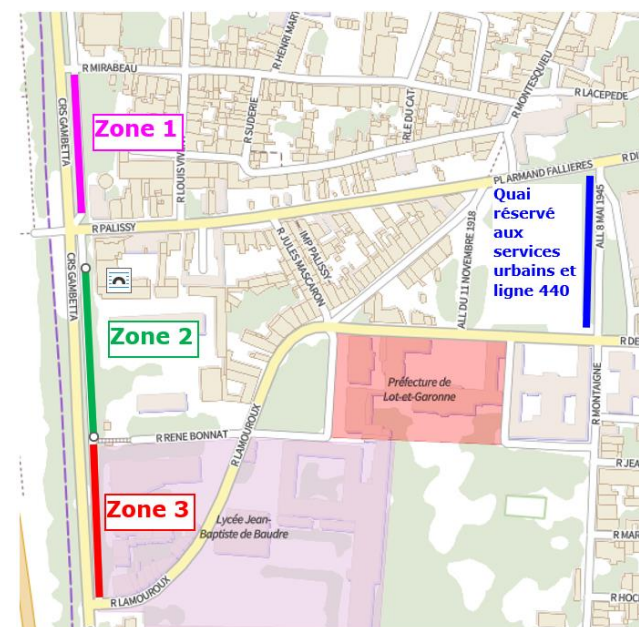

Ligne 31 : MONTAIGU DE QUERCY - AGEN

Horaires valables dès le 2 septembre 2024

COMMUNE	POINTS D'ARRET	HORAIRES ALLER
MONTAIGU DE QUERCY (82)	Bourg	06:20
ROUECOR (82)	Bourg	06:27
ST AMANS DU PECH (82)	Bourg	06:39
BLAYMONT	St Victor	06:43
FRESPECH	Compay	06:44
LAROQUE TIMBAUT	Estieu	06:47
LAROQUE TIMBAUT	Gayraud	06:48
LAROQUE TIMBAUT	Bourg	06:49
LAROQUE TIMBAUT	Rue de la Prune d'Ente	06:59
LAROQUE TIMBAUT	Le Rey	07:03
LAROQUE TIMBAUT	Lagasse	07:07
SAUVAGNAS	Dordé	07:08
BAJAMONT	Lille	07:09
BAJAMONT	Castagné	07:10
BAJAMONT	Jourda Haut	07:12
BAJAMONT	Maison Neuve	07:13
BAJAMONT	Marche Haut	07:14
AGEN	Gare	07:30
AGEN	Etablissement Sainte Foy	07:31
AGEN	Collège Jasmin les Iles	07:33
AGEN	Cours Gambetta Zone 3	07:36
AGEN	Lycée Bernard Palissy	07:39
AGEN	Collège Ducos du Hauron	07:53

RÉGION
Nouvelle-Aquitaine

La Région vous transporte

Pour les correspondances vers le Lycée Lomet, se rendre au quai réservé aux services urbains Place Armand Fallières.

Horaires donnés à titre indicatif, sous réserve des conditions de circulation.

Pour les correspondances vers le Lycée Lomet, se rendre au quai réservé aux services urbains Place Armand Fallières.
Horaires donnés à titre indicatif, sous réserve des conditions de circulation.