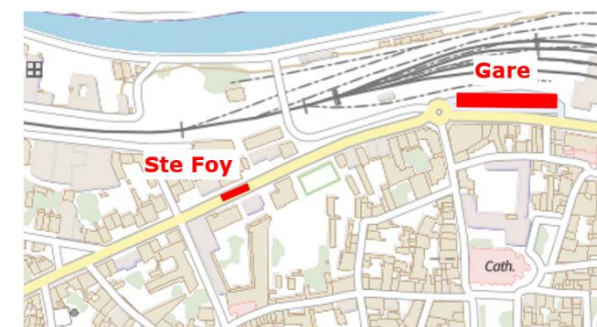

Ligne 31 : MONTAIGU DE QUERCY - AGEN

Horaires valables dès le 2 septembre 2024

COMMUNE	POINTS D'ARRET	HORAIRES ALLER
MONTAIGU DE QUERCY (82)	Bourg	06:20
ROUECOR (82)	Bourg	06:27
ST AMANS DU PECH (82)	Bourg	06:39
BLAYMONT	St Victor	06:43
FRESPECH	Compay	06:44
LAROQUE TIMBAUT	Estieu	06:47
LAROQUE TIMBAUT	Gayraud	06:48
LAROQUE TIMBAUT	Bourg	06:49
LAROQUE TIMBAUT	Rue de la Prune d'Ente	06:59
LAROQUE TIMBAUT	Le Rey	07:03
LAROQUE TIMBAUT	Lagasse	07:07
SAUVAGNAS	Dordé	07:08
BAJAMONT	Lille	07:09
BAJAMONT	Castagné	07:10
BAJAMONT	Jourda Haut	07:12
BAJAMONT	Maison Neuve	07:13
BAJAMONT	Marche Haut	07:14
AGEN	Gare	07:30
AGEN	Etablissement Sainte Foy	07:31
AGEN	Collège Jasmin les Iles	07:33
AGEN	Cours Gambetta Zone 3	07:36
AGEN	Lycée Bernard Palissy	07:39
AGEN	Collège Ducos du Hauron	07:53

RÉGION
Nouvelle-Aquitaine

La Région vous transporte

Pour les correspondances vers le Lycée Lomet, se rendre au quai réservé aux services urbains Place Armand Fallières.

Horaires donnés à titre indicatif, sous réserve des conditions de circulation.

Pour les correspondances vers le Lycée Lomet, se rendre au quai réservé aux services urbains Place Armand Fallières.
Horaires donnés à titre indicatif, sous réserve des conditions de circulation.