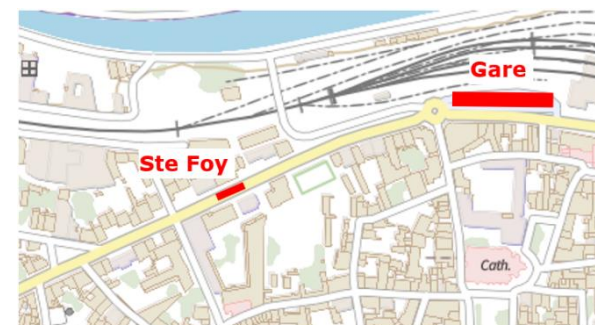

Ligne 31 : MONTAIGU DE QUERCY - AGEN

Horaires valables dès le 2 septembre 2024

COMMUNE	POINTS D'ARRET	HORAIRES ALLER
MONTAIGU DE QUERCY (82)	Bourg	06:20
ROUECOR (82)	Bourg	06:27
ST AMANS DU PECH (82)	Bourg	06:39
BLAYMONT	St Victor	06:43
FRESPECH	Compay	06:44
LAROQUE TIMBAUT	Estieu	06:47
LAROQUE TIMBAUT	Gayraud	06:48
LAROQUE TIMBAUT	Bourg	06:49
LAROQUE TIMBAUT	Rue de la Prune d'Ente	06:59
LAROQUE TIMBAUT	Le Rey	07:03
LAROQUE TIMBAUT	Lagasse	07:07
SAUVAGNAS	Dordé	07:08
BAJAMONT	Lille	07:09
BAJAMONT	Castagné	07:10
BAJAMONT	Jourda Haut	07:12
BAJAMONT	Maison Neuve	07:13
BAJAMONT	Marche Haut	07:14
AGEN	Gare	07:30
AGEN	Etablissement Sainte Foy	07:31
AGEN	Collège Jasmin les Iles	07:33
AGEN	Cours Gambetta Zone 3	07:36
AGEN	Lycée Bernard Palissy	07:39
AGEN	Collège Ducos du Hauron	07:53

RÉGION
Nouvelle-Aquitaine

La Région vous transporte

Pour les correspondances vers le Lycée Lomet, se rendre au quai réservé aux services urbains Place Armand Fallières.

Horaires donnés à titre indicatif, sous réserve des conditions de circulation.

Pour les correspondances vers le Lycée Lomet, se rendre au quai réservé aux services urbains Place Armand Fallières.
Horaires donnés à titre indicatif, sous réserve des conditions de circulation.