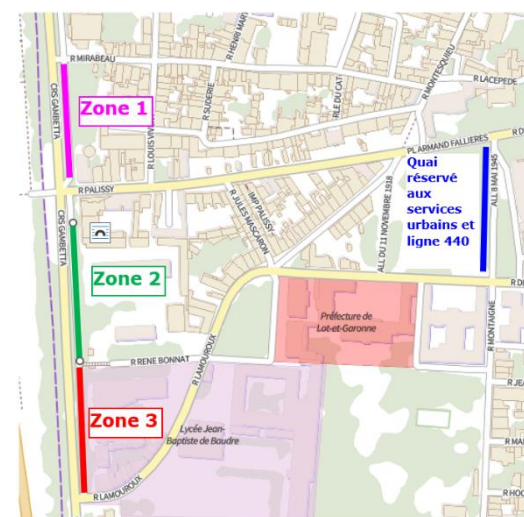

## Ligne 342 : LAMONTJOIE - AGEN

Horaires valables dès le 2 septembre 2024

COMMUNE	POINTS D'ARRET	HORAIRES ALLER
LAMONTJOIE	Bourg	07:00
ST VINCENT DE LAMONTJOIE	Cimetière	07:04
ST VINCENT DE LAMONTJOIE	Passères	07:07
LAPLUME	Papon haut	07:14
AUBIAC	Hartané	07:15
AUBIAC	La Capelle	07:16
AUBIAC	Aurion	07:19
AGEN	Collège Paul Dangla	07:33
AGEN	Lycée Bernard Palissy	07:35
AGEN	Stadium	07:38
AGEN	Institution Sainte Foy	07:42
AGEN	Gare	07:45

COMMUNE	POINTS D'ARRET	HORAIRES RETOUR SOIR	HORAIRES RETOUR MERCREDI
AGEN	Cours Gambetta Zone 3	18:10	12:10
AGEN	Institution Sainte Foy	18:14	12:14
AGEN	Gare	18:16	12:16
AGEN	Lycée Bernard Palissy	18:20	12:20
AGEN	Collège Paul Dangla	18:22	12:22
AUBIAC	Aurion	18:36	12:36
AUBIAC	La Capelle	18:39	12:39
AUBIAC	Hartané	18:40	12:40
LAPLUME	Papon haut	18:41	12:41
ST VINCENT DE LAMONTJOIE	Passères	18:48	12:48
ST VINCENT DE LAMONTJOIE	Cimetière	18:51	12:51
LAMONTJOIE	Bourg	18:55	12:55

Pour les correspondances vers le Lycée Lomet, se rendre au quai réservé aux services urbains Place Armand Fallières.

Horaires donnés à titre indicatif, sous réserve des conditions de circulation.