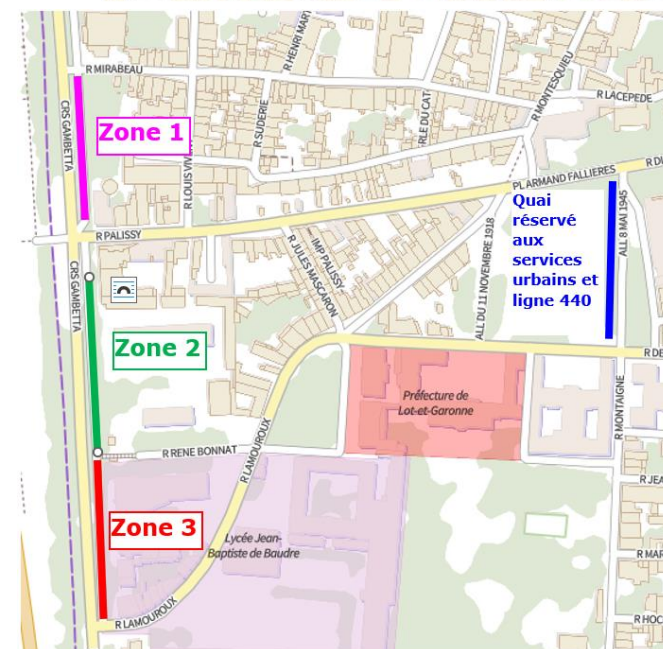

## Ligne 50 : Saint Robert – Agen

Horaires valables dès le 2 septembre 2024

COMMUNE	POINTS D'ARRET	HORAIRES ALLER	COMMUNE	POINTS D'ARRET	HORAIRES RETOUR SOIR	HORAIRES RETOUR MERCREDI
ST ROBERT	Bourg	06:45	AGEN	Cours Gambetta Zone 1	18:10	12:10
ST ROBERT	Le Bousquet	06:46	AGEN	Institution Ste Foy	18:14	12:14
SAUVAGNAS	Besse	06:48	AGEN	Gare	18:15	12:15
ST CAPRAIS DE LERM	Bourg	06:58	AGEN	Lycée Bernard Palissy	18:19	12:19
ST CAPRAIS DE LERM	Fiole	07:01	CASTELCULIER	St Amans	18:31	12:31
ST CAPRAIS DE LERM	St André	07:02	CASTELCULIER	Mauzac	18:34	12:34
CASTELCULIER	Crois. RD269/VC d'Estieu	07:04	CASTELCULIER	La Souque	18:35	12:35
CASTELCULIER	Estieu	07:05	CASTELCULIER	Estieu	18:37	12:37
CASTELCULIER	La Souque	07:07	CASTELCULIER	Crois. RD269/VC d'Estieu	18:38	12:38
CASTELCULIER	Mauzac	07:08	ST CAPRAIS DE LERM	St André	18:41	12:41
CASTELCULIER	St Amans	07:11	ST CAPRAIS DE LERM	Fiole	18:42	12:42
AGEN	Lycée Bernard Palissy	07:23	ST CAPRAIS DE LERM	Bourg	18:45	12:45
AGEN	Stadium	07:26	SAUVAGNAS	Besse	18:55	12:55
AGEN	Institution Ste Foy	07:28	ST ROBERT	Le Bousquet	18:57	12:57
AGEN	Gare	07:30	ST ROBERT	Bourg	18:58	12:58

Pour les correspondances vers le Lycée Lomet, se rendre au quai réservé aux services urbains Place Armand Fallières.

Horaires donnés à titre indicatif, sous réserve des conditions de circulation.

RÉGION  
Nouvelle-Aquitaine

La Région vous transporte