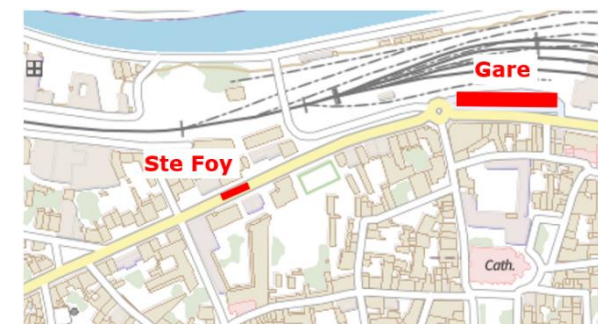

## Ligne 50 : Saint Robert – Agen

Horaires valables dès le 2 septembre 2024

COMMUNE	POINTS D'ARRET	HORAIRES ALLER	COMMUNE	POINTS D'ARRET	HORAIRES RETOUR SOIR	HORAIRES RETOUR MERCREDI
ST ROBERT	Bourg	06:45	AGEN	Cours Gambetta Zone 1	18:10	12:10
ST ROBERT	Le Bousquet	06:46	AGEN	Institution Ste Foy	18:14	12:14
SAUVAGNAS	Besse	06:48	AGEN	Gare	18:15	12:15
ST CAPRAIS DE LERM	Bourg	06:58	AGEN	Lycée Bernard Palissy	18:19	12:19
ST CAPRAIS DE LERM	Fiole	07:01	CASTELCULIER	St Amans	18:31	12:31
ST CAPRAIS DE LERM	St André	07:02	CASTELCULIER	Mauzac	18:34	12:34
CASTELCULIER	Crois. RD269/VC d'Estieu	07:04	CASTELCULIER	La Souque	18:35	12:35
CASTELCULIER	Estieu	07:05	CASTELCULIER	Estieu	18:37	12:37
CASTELCULIER	La Souque	07:07	CASTELCULIER	Crois. RD269/VC d'Estieu	18:38	12:38
CASTELCULIER	Mauzac	07:08	ST CAPRAIS DE LERM	St André	18:41	12:41
CASTELCULIER	St Amans	07:11	ST CAPRAIS DE LERM	Fiole	18:42	12:42
AGEN	Lycée Bernard Palissy	07:23	ST CAPRAIS DE LERM	Bourg	18:45	12:45
AGEN	Stadium	07:26	SAUVAGNAS	Besse	18:55	12:55
AGEN	Institution Ste Foy	07:28	ST ROBERT	Le Bousquet	18:57	12:57
AGEN	Gare	07:30	ST ROBERT	Bourg	18:58	12:58

Pour les correspondances vers le Lycée Lomet, se rendre au quai réservé aux services urbains Place Armand Fallières.

Horaires donnés à titre indicatif, sous réserve des conditions de circulation.

RÉGION  
Nouvelle-Aquitaine

La Région vous transporte