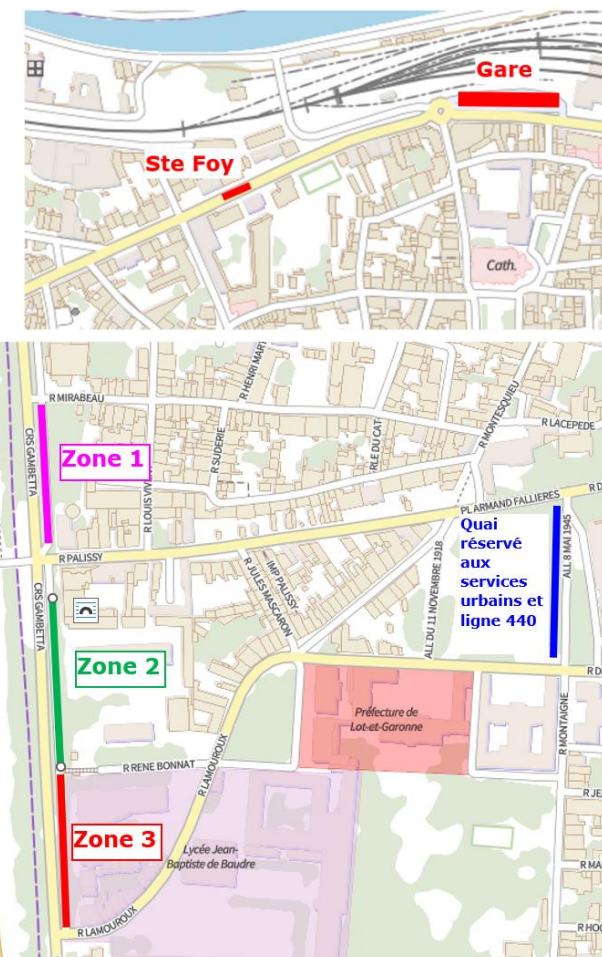

## Ligne 5 : FEUGAROLLES - AGEN

Horaires valables dès le 2 septembre 2024

COMMUNE	POINTS D'ARRET	HORAIRES ALLER	COMMUNE	POINTS D'ARRET	HORAIRES RETOUR SOIR	HORAIRES RETOUR MERCREDI
ST LAURENT	Bourg	06:51	AGEN	Cours Gambetta Zone 3	18:10	12:10
PORT STE MARIE	Passage à niveau	06:55	AGEN	Lycée Bernard Palissy	18:15	12:15
PORT STE MARIE	Collège Jacques Delmas de Grammont	06:57	AGEN	Gare	18:19	12:19
PORT STE MARIE	Crédit Agricole	06:58	AGEN	Institution Sainte-Foy	18:20	12:20
PORT STE MARIE	Place Jean Jaurès	06:59	CLERMONT DESSOUS	Lapouleille	18:30	12:30
PORT STE MARIE	Tivoli	07:04	CLERMONT DESSOUS	Fourtic	18:34	12:34
CLERMONT DESSOUS	Fourtic	07:08	PORT STE MARIE	Tivoli	18:38	12:38
CLERMONT DESSOUS	Lapouleille	07:12	PORT STE MARIE	Place Jean Jaurès	18:43	12:43
AGEN	Cours Gambetta Zone 3	07:30	PORT STE MARIE	Crédit Agricole	18:44	12:44
AGEN	Lycée Bernard Palissy	07:33	PORT STE MARIE	Collège Jacques Delmas de Grammont	18:45	12:45
AGEN	Gare	07:38	PORT STE MARIE	Passage à niveau	18:46	12:46
AGEN	Institution Sainte-Foy	07:40	ST LAURENT	Bourg	18:52	12:52

Pour les correspondances vers le Lycée Lomet, se rendre au quai réservé aux services urbains Place Armand Fallières.

Horaires donnés à titre indicatif, sous réserve des conditions de circulation.