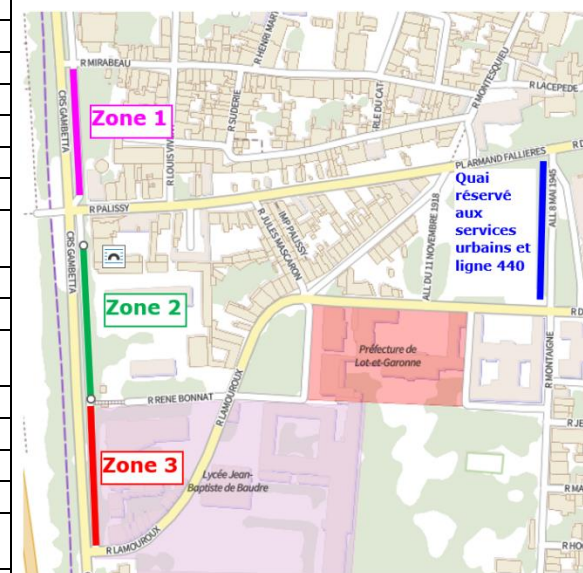

Ligne 70 : ST ROMAIN LE NOBLE - AGEN

Horaires valables dès le 2 septembre 2024

COMMUNE	POINTS D'ARRET	HORAIRES ALLER	COMMUNE	POINTS D'ARRET	HORAIRES RETOUR SOIR	HORAIRES RETOUR MERCREDI
ST ROMAIN LE NOBLE	Lot. Charles	06:35	AGEN	Cours Gambetta Zone 3	18:10	12:10
ST ROMAIN LE NOBLE	Latapie	06:37	AGEN	Institution Ste Foy	18:15	12:15
ST ROMAIN LE NOBLE	Mérigou Bas	06:39	AGEN	Gare	18:17	12:17
ST ROMAIN LE NOBLE	Bourg	06:42	AGEN	Lycée Palissy	18:24	12:24
ST ROMAIN LE NOBLE	Gastou	06:43	LAFOX	RD813	18:37	12:37
ST URClSSE	Boulet	06:45	ST JEAN DE THURAC	Bourg	18:39	12:39
ST URClSSE	Clerc	06:46	ST ROMAIN LE NOBLE	Le Noble	18:41	12:41
ST URClSSE	Marchandou	06:47	ST ROMAIN LE NOBLE	Lot. Charles	18:42	12:42
ST URClSSE	Couderc	06:48	ST ROMAIN LE NOBLE	Rouères	18:43	12:43
ST URClSSE	Combe Maurelle	06:49	ST ROMAIN LE NOBLE	Latapie	18:44	12:44
ST URClSSE	Bourg	06:53	ST ROMAIN LE NOBLE	Mérigou Bas	18:46	12:46
ST URClSSE	Plaisance	06:56	ST ROMAIN LE NOBLE	Bourg	18:48	12:48
CLERMONT SOUBIRAN	St Pierre de Malaure	06:57	ST ROMAIN LE NOBLE	Gastou	18:50	12:50
CLERMONT SOUBIRAN	Laspeyres	07:00	ST URClSSE	Boulet	18:52	12:52
ST ROMAIN LE NOBLE	Guiromestre	07:02	ST URClSSE	Clerc	18:53	12:53
ST JEAN DE THURAC	Bourg	07:04	ST URClSSE	Marchandou	18:54	12:54
LAFOX	RD813	07:09	ST URClSSE	Couderc	18:55	12:55
AGEN	Lycée Bernard Palissy	07:19	ST URClSSE	Combe Maurelle	18:56	12:56
AGEN	Stadium	07:22	ST URClSSE	Bourg	19:00	13:00
AGEN	Institution Ste Foy	07:28	ST URClSSE	Plaisance	19:01	13:01
AGEN	Gare	07:30	CLERMONT SOUBIRAN	St Pierre de Malaure	19:03	13:03
			CLERMONT SOUBIRAN	Laspeyres	19:06	13:06
			ST ROMAIN LE NOBLE	Guiromestre	19:09	13:09

La Région vous transporte

Pour les correspondances vers le Lycée Lomet, se rendre au quai réservé aux services urbains Place Armand Fallières.

Horaires donnés à titre indicatif, sous réserve des conditions de circulation.