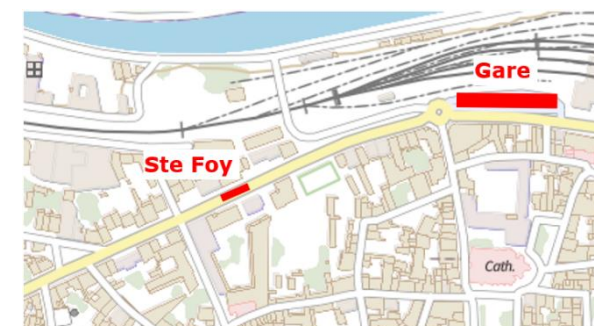

Ligne 85.2 : AGEN - LAUGNAC - MADAILLAN (Retour 18h00)

Horaires valables dès le 2 septembre 2024

COMMUNE	POINTS D'ARRET	HORAIRES RETOUR SOIR
AGEN	Cours Gambetta Zone 3	18:10
AGEN	Lycée Bernard Palissy	18:15
AGEN	Etablissement Ste Foy	18:20
MADAILLAN	St Julien	18:41
LAUGNAC	La Tuque	18:45
LAUGNAC	Bourg	18:46
LAUGNAC	Sibaldio	18:47
LAUGNAC	Le Bascau	18:48
LAUGNAC	Tiremilègue	18:49
MADAILLAN	St Denis	18:53
MADAILLAN	Majoureaud	18:56
MADAILLAN	Fraisse	18:59
MADAILLAN	Gaillardas	19:00
MADAILLAN	Bergognolis	19:01
MADAILLAN	Croisement Laclotte	19:03
MADAILLAN	Pétefeyne	19:06

Pour les élèves scolarisés au Lycée Lomet, descendre au quai réservé aux services urbains Place Armand Fallières puis se rendre à la zone 3 du Gravier pour prendre la correspondance avec le réseau régional.

Horaires donnés à titre indicatif, sous réserve des conditions de circulation.

RÉGION
Nouvelle-Aquitaine

La Région vous transporte