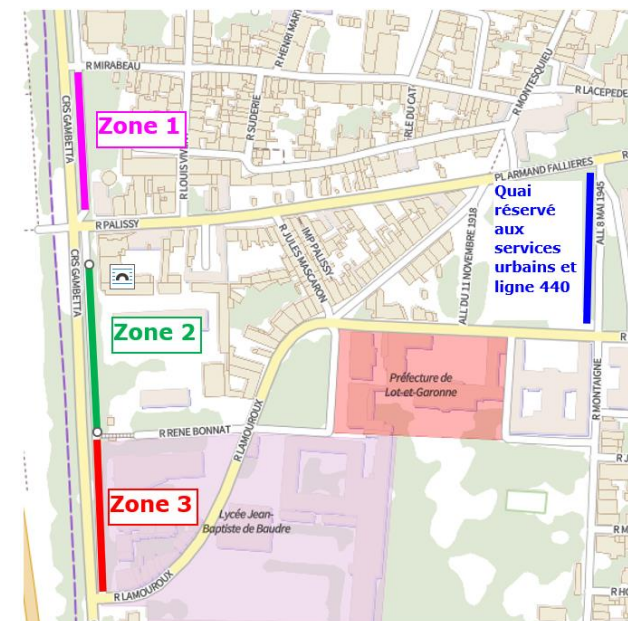

Ligne 85.2 : AGEN - LAUGNAC - MADAILLAN (Retour 18h00)

Horaires valables dès le 2 septembre 2024

COMMUNE	POINTS D'ARRET	HORAIRES RETOUR SOIR
AGEN	Cours Gambetta Zone 3	18:10
AGEN	Lycée Bernard Palissy	18:15
AGEN	Etablissement Ste Foy	18:20
MADAILLAN	St Julien	18:41
LAUGNAC	La Tuque	18:45
LAUGNAC	Bourg	18:46
LAUGNAC	Sibaldio	18:47
LAUGNAC	Le Bascau	18:48
LAUGNAC	Tiremilègue	18:49
MADAILLAN	St Denis	18:53
MADAILLAN	Majoureaud	18:56
MADAILLAN	Fraisse	18:59
MADAILLAN	Gaillardas	19:00
MADAILLAN	Bergognolis	19:01
MADAILLAN	Croisement Laclotte	19:03
MADAILLAN	Pétefeyne	19:06

Pour les élèves scolarisés au Lycée Lomet, descendre au quai réservé aux services urbains Place Armand Fallières puis se rendre à la zone 3 du Gravier pour prendre la correspondance avec le réseau régional.

Horaires donnés à titre indicatif, sous réserve des conditions de circulation.

RÉGION
Nouvelle-Aquitaine

La Région vous transporte