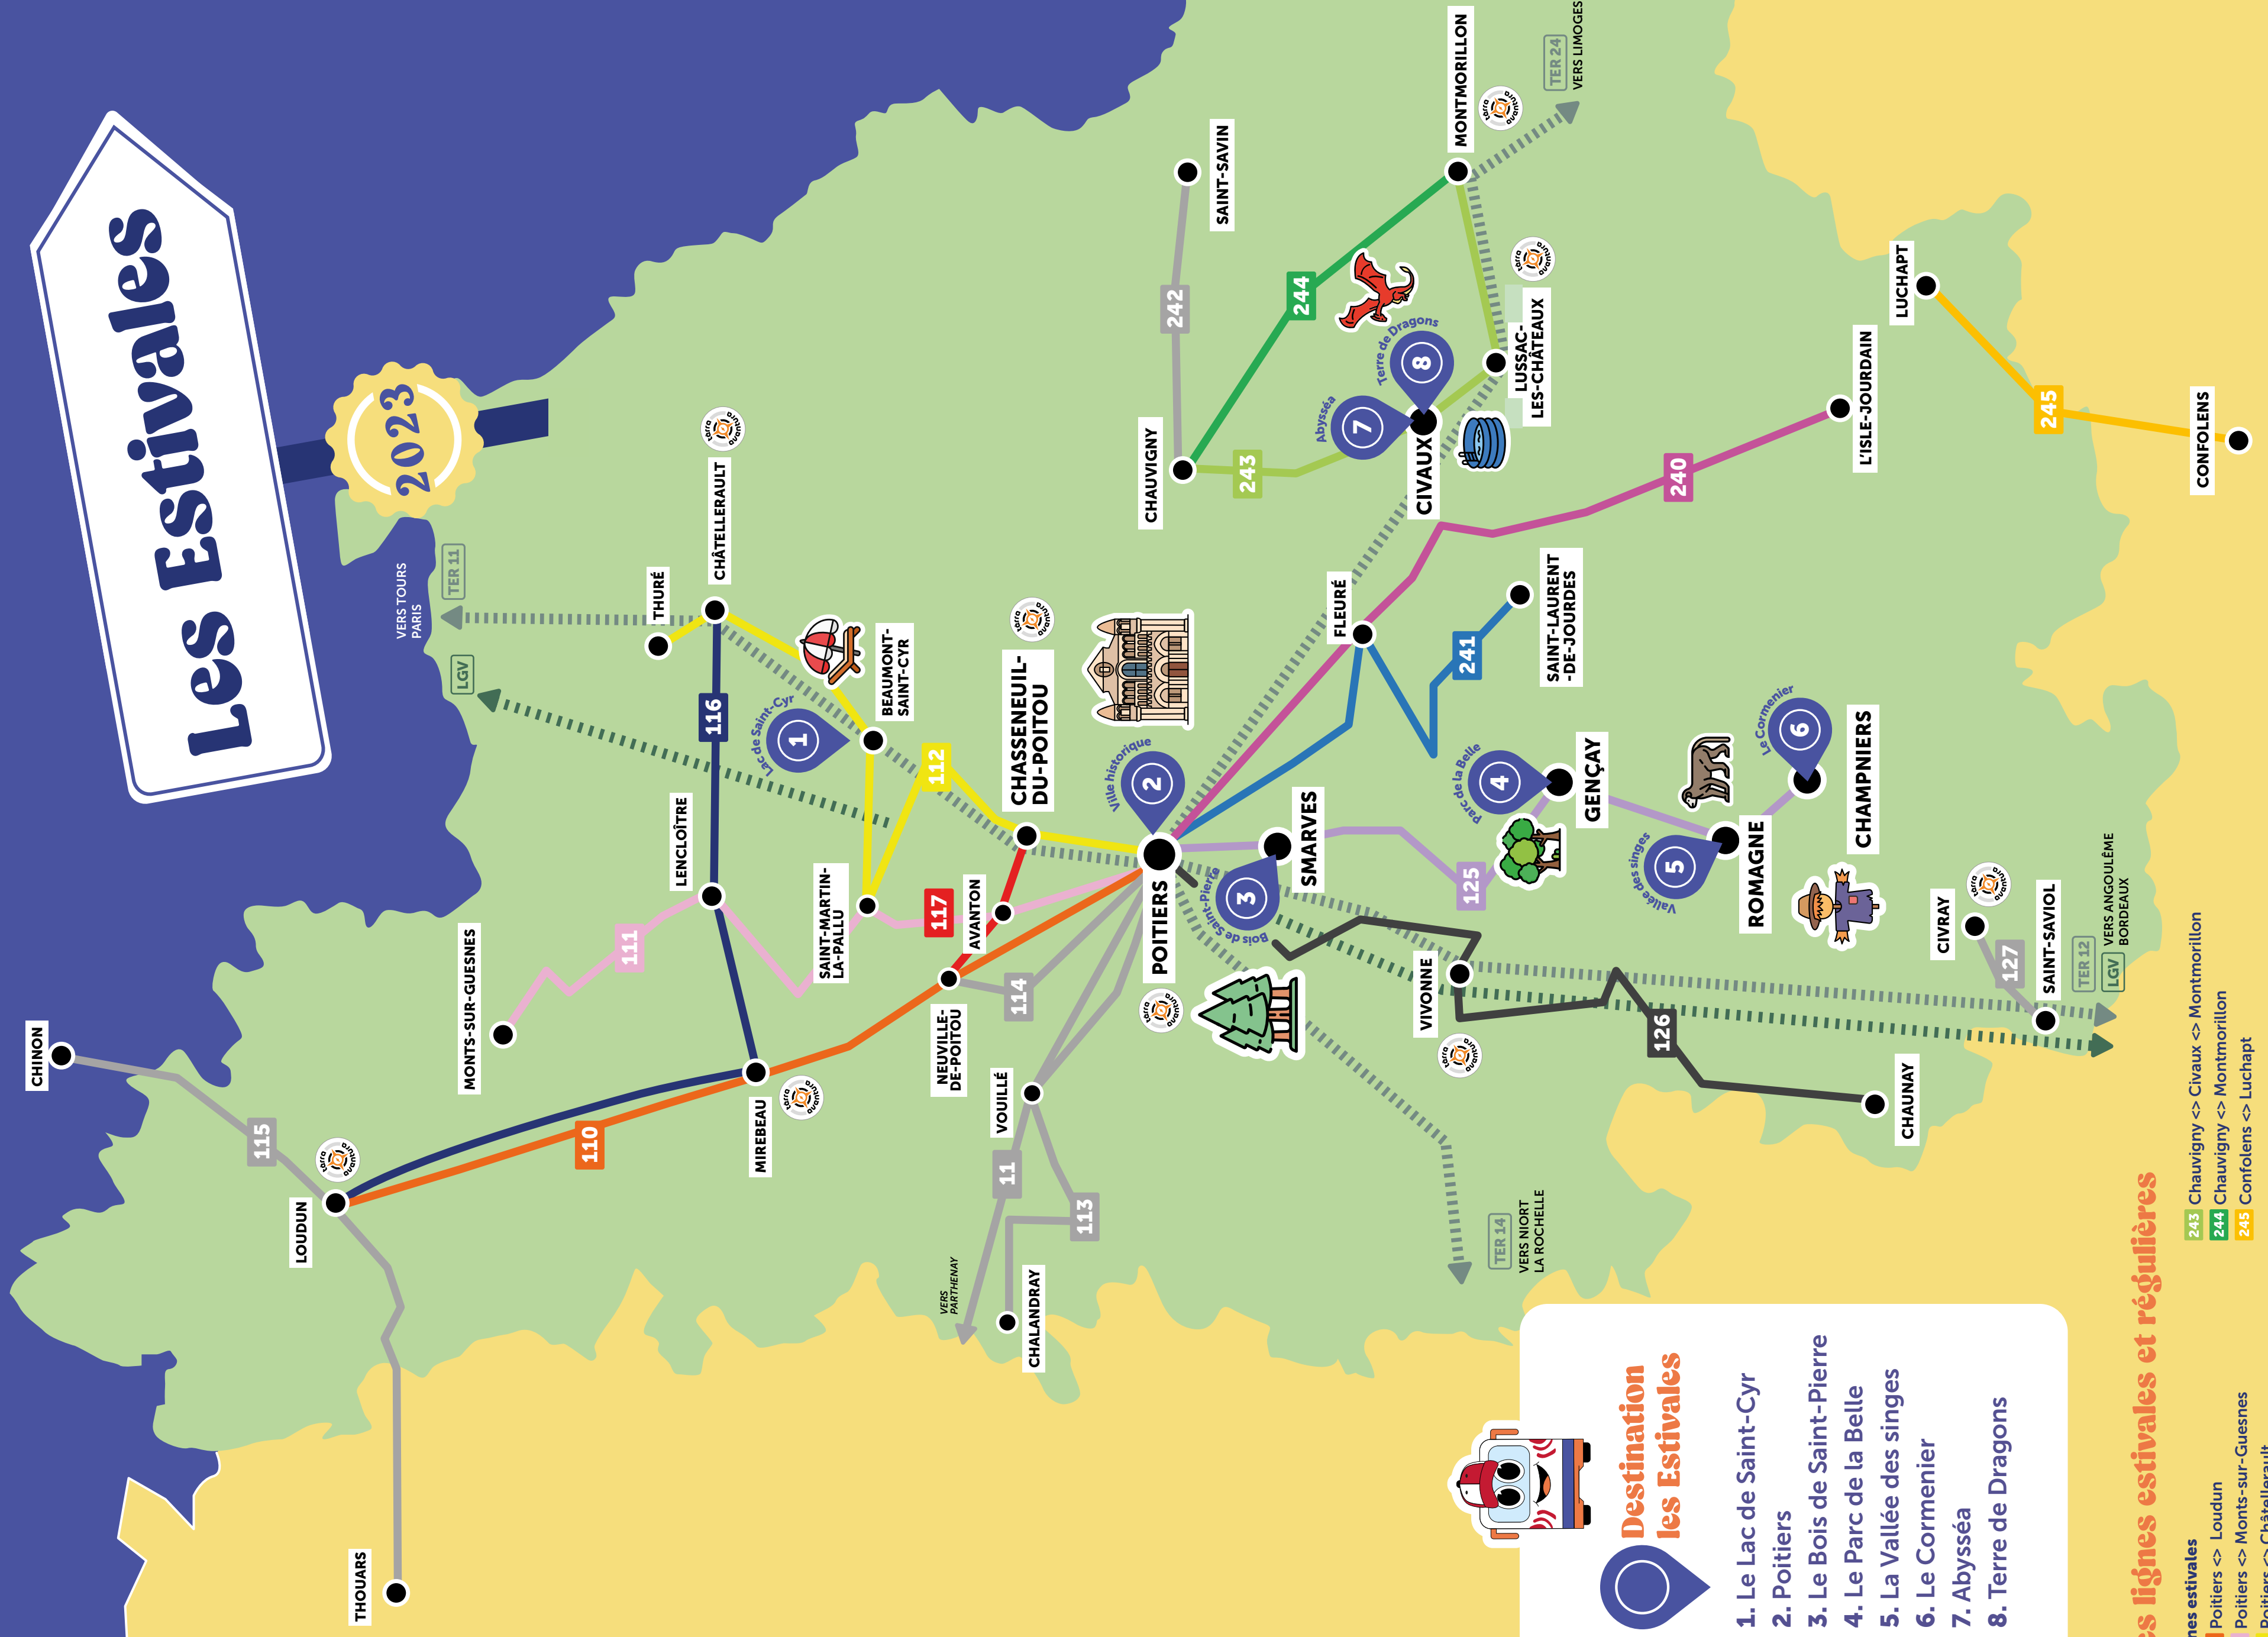

Les Estivales

2023

Destination les Estivales

1. Le Lac de Saint-Cyr
2. Poitiers
3. Le Bois de Saint-Pierre
4. Le Parc de la Belle
5. La Vallée des singes
6. Le Cormenier
7. Abyssée
8. Terre de Dragons

Les lignes estivales et régulières

- Lignes estivales**
- 110 Poitiers <-> Loudun
 - 111 Poitiers <-> Monts-sur-Guesnes
 - 112 Poitiers <-> Châtellerault
 - 116 Châtellerault <-> Loudun (Futuroscope)
 - 117 Neuville-de-Poitou <-> Chasseneuil-du-Poitou
 - 125 Poitiers <-> Gençay
 - 126 Poitiers <-> Chaunay
 - 240 Poitiers <-> L'Isle-Jourdain
 - 241 Poitiers <-> Saint-Laurent-de-Jourdes

- Lignes régulières**
- 11 Poitiers <-> Vouillé <-> Parthenay
 - 114 Poitiers <-> Neuville-de-Poitou
 - 113 Poitiers <-> Chalandray
 - 115 Thouars <-> Loudun <-> Chinon
 - 127 Civray <-> Saint-Saviol
 - 242 Chauvigny <-> Saint-Savin
- Parcours geocaching Terrà aventura**
- 243 Chauvigny <-> Civaux <-> Montmorillon
 - 244 Chauvigny <-> Montmorillon
 - 245 Confolens <-> Luchapt