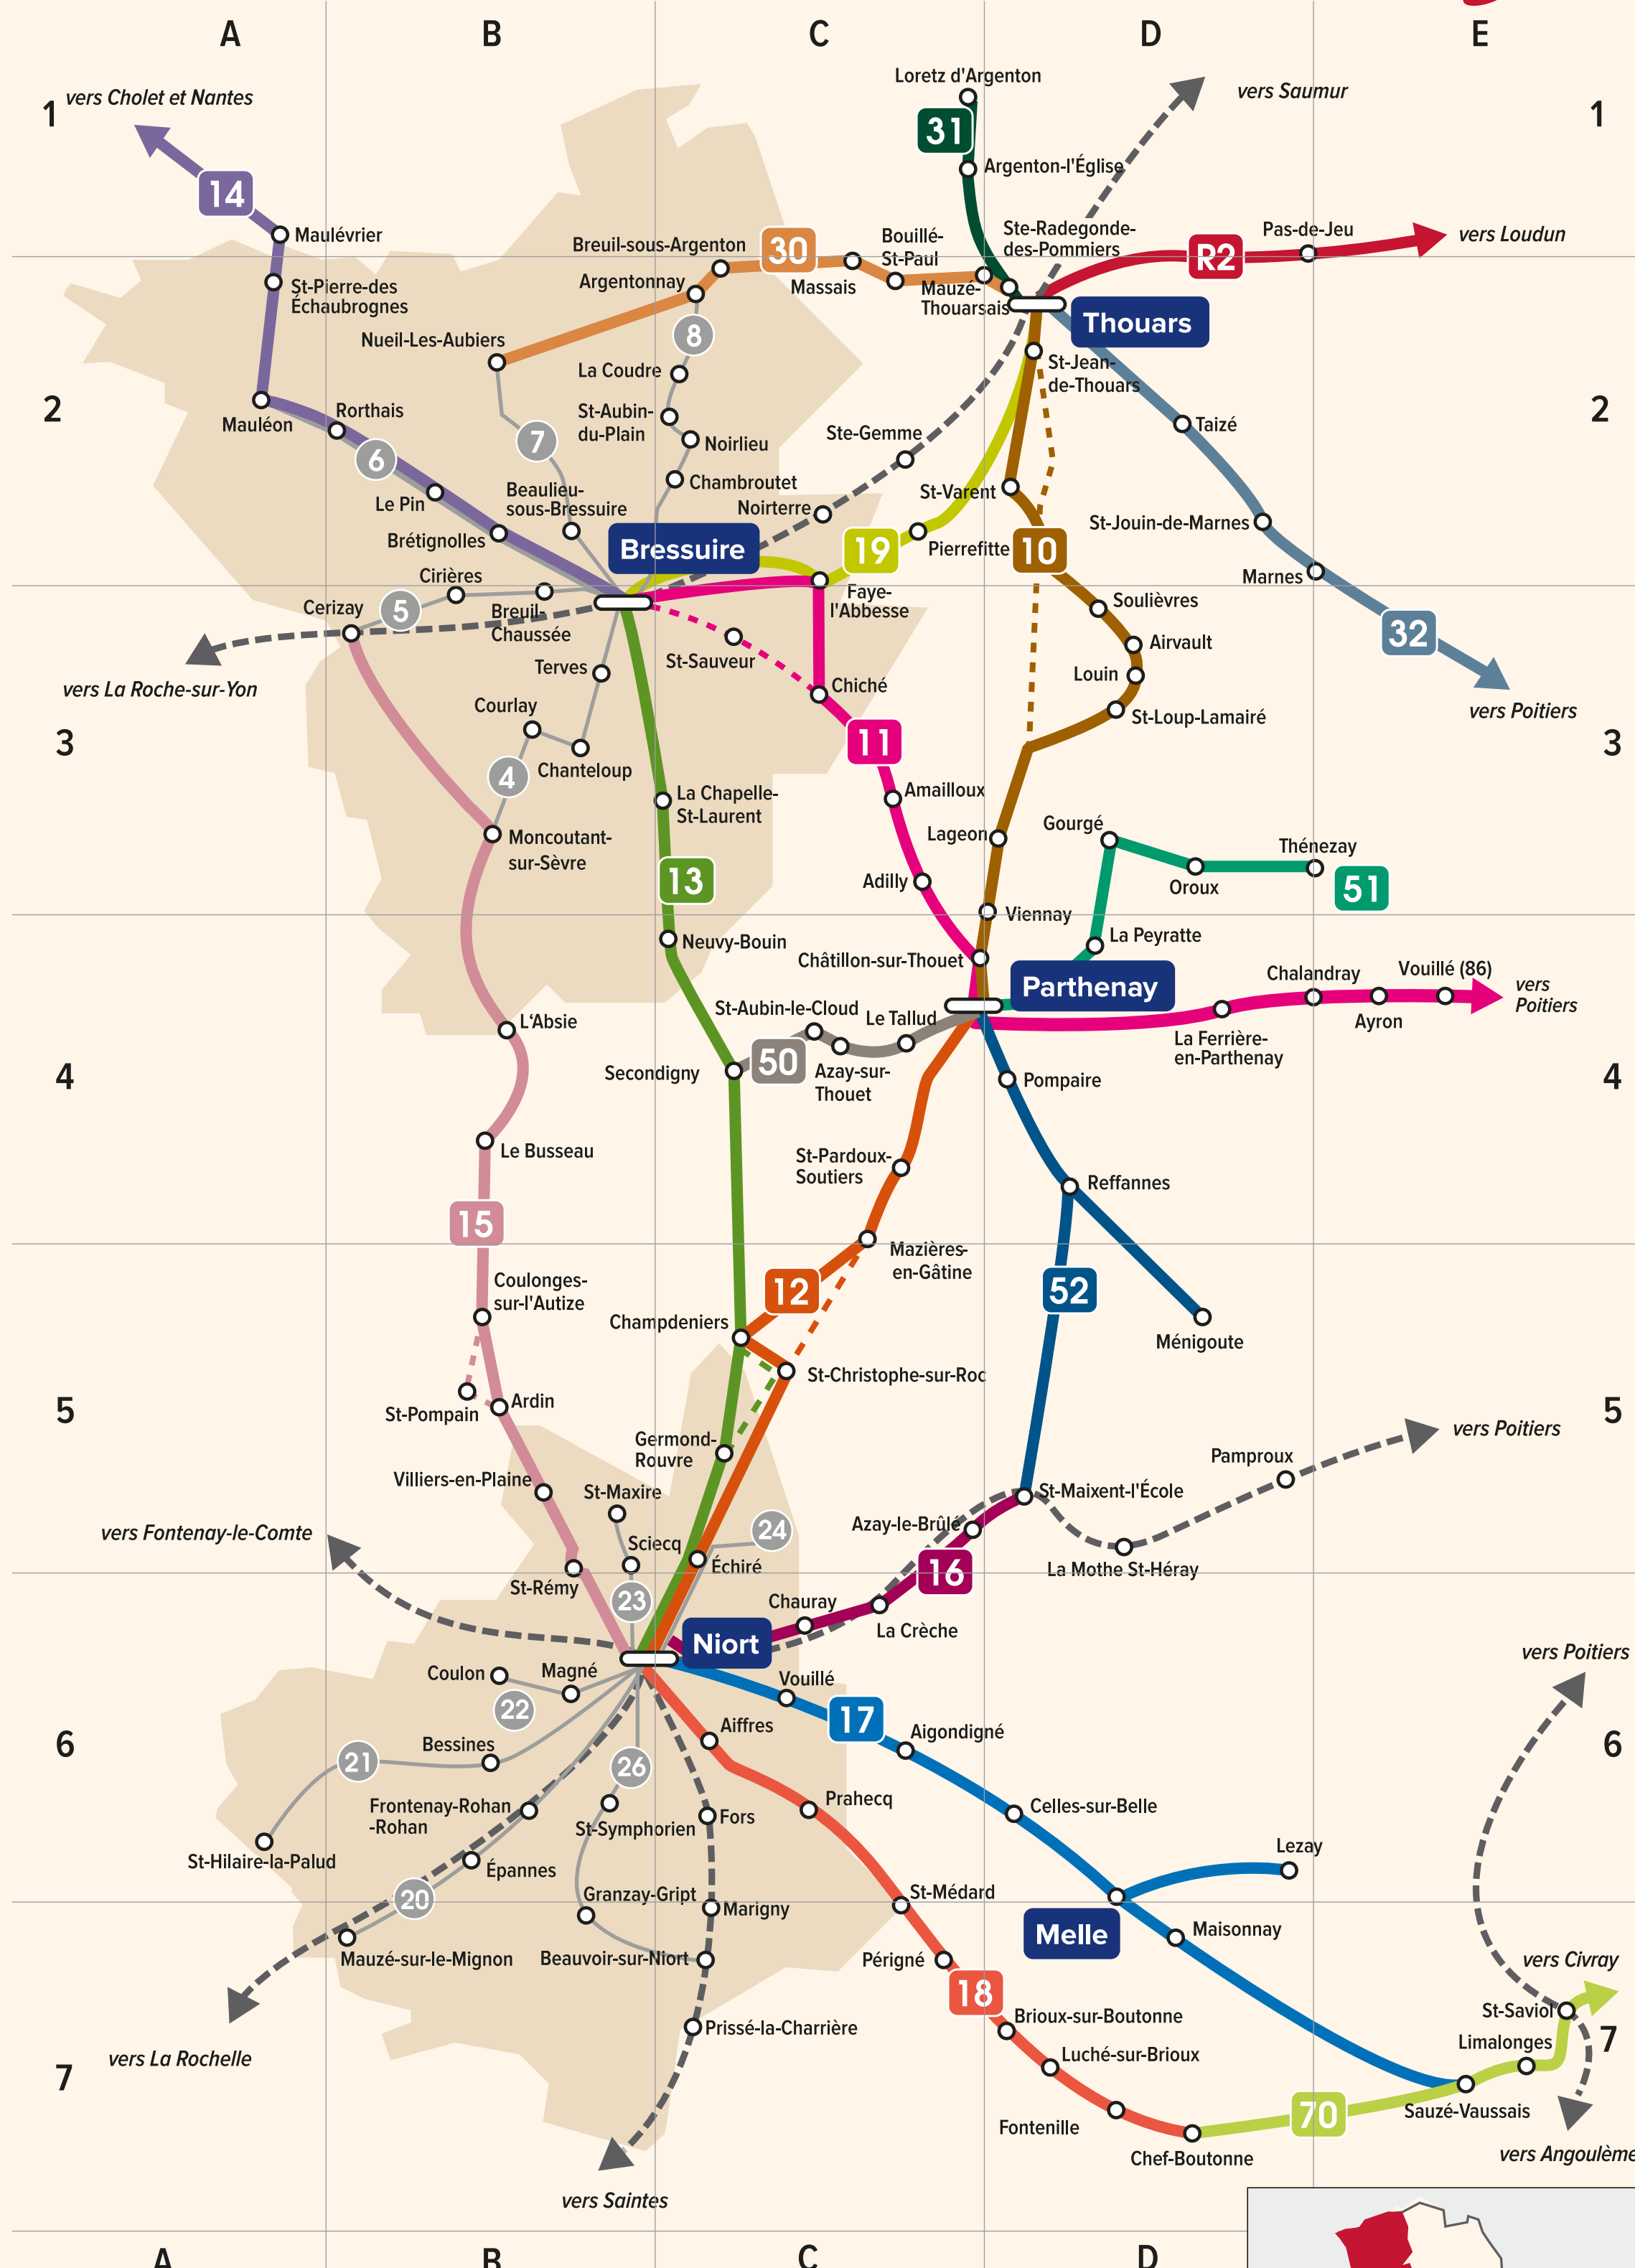

## DEUX-SÈVRES

Communes	Lignes	Communes	Lignes
Absie (L')	15 B-4	Mauzé-sur-le-Mignon	20 B-7
Adilly	11 C-3	Mauzé-Thouarsais	30 C-2
Aiffres	18 C-6	Mazières-en-Gâtine	12 C-5
Aigondigné	17 C-6	Melle	17 D-6
Airvault	10 D-3	Ménigoute	52 D-5
Amailloux	11 C-3	Moncutant-sur-Sèvre	15 4 B-3
Ardin	15 B-5	Mothe St-Héray (La)	SNCF D-5
Argentonnay	30 8 C-2	N	
Ayron	11 E-4	Nueil-Les-Aubiers	30 7 B-2
Azay-le-Brûlé (Route d'Azay)	16 C-5	Neuvy-Bouin	13 C-4
Azay-sur-Thouet	50 C-4	Niort	12 13 15 16 17 18 B-6
			SNCF 20 21 22 24 26
		Noirliu	8 C-2
		Noirterre	SNCF C-2
		Oroux	51 D-3
		P	
		Pamproux	SNCF D-5
		Parthenay	10 11 12 C-4
			50 51 52
		Pas-de-Jeu	R2 D-2
		Périgné	18 C-7
		Peyratte (La)	51 D-4
		Pierrefitte	19 C-2
		Pin (Le)	6 14 B-2
		Pompaire	52 D-4
		Prahecq	18 C-6
		Prissé-la-Charrière	SNCF C-7
		R	
		Reffannes	52 D-4
		Rorthais	6 14 B-2
		S	
		Sauzé-Vaussais	17 70 E-7
		Sciecq	23 E-7
		Secondigny	13 50 C-4
		Soulièvres	10 D-3
		St-Aubin-du-Plain	8 C-2
		St-Aubin-le-Cloud	50 C-4
		St-Christophe-s/-Roc	12 13 C-5
		Ste-Gemme	SNCF C-2
		Ste-Radegonde-des-Pommiers	30 31 D-2
		St-Hilaire-La-Palud	21 A-6
		St-Jean-de-Thouars	10 19 D-2
		St-Jouin-de-Marnes	32 D-2
		St-Loup-Lamairé	10 D-3
		St-Maixent-l'École	52 16 D-5
			SNCF
		St-Maxire	23 C-7
		St-Médard	18 C-7
		St-Pardoux	12 C-4
		St-Pierre-des-Echaubrognes	14 A-2
		St-Pompain	15 B-5
		St-Rémy	15 B-5
		St-Sauveur	11 C-3
		St-Saviol	70 E-7
		St-Symphorien	26 B-6
		St-Varent	10 D-2
		T	
		Taizé	32 D-2
		Tallud (Le)	50 C-4
		Terves	4 B-3
		Thénezay	51 D-3
		Thouars	10 19 30 D-2
			SNCF 31 32 R2
		V	
		Viennay	10 D-4
		Villiers-en-Plaine	15 B-5
		Vouillé	17 C-6
		Vouillé (86)	11 E-4

**Les lignes interurbaines du réseau régional**

**Alliance Atlantique**  
10 11 12 13 14  
15 16 18 19 30  
50 52 70  
11 rue Denis Papin  
79200 Parthenay  
05 49 70 09 48

**Cars Rousselot**  
31 32  
226 rue Paul Cézanne  
79290 Loretz d'Argenton  
05 49 67 04 61