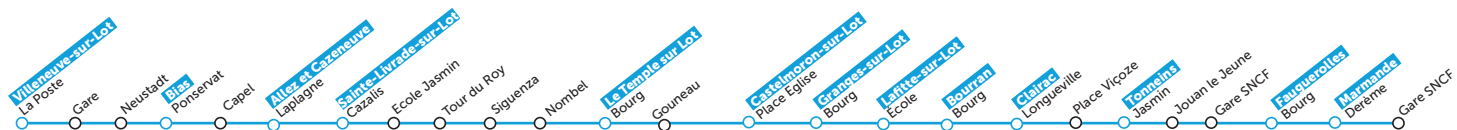

Horaires donnés à titre indicatif, sous réserve des conditions de circulation

Toutes les infos sur ma ligne

DU 10/12/2023 AU 05/07/2024

Facilitez vos déplacements avec

MODALIS

Toutes les infos sur
transport.nouvelle-aquitaine.fr

RÉGION
Nouvelle-Aquitaine

La Région vous transporte