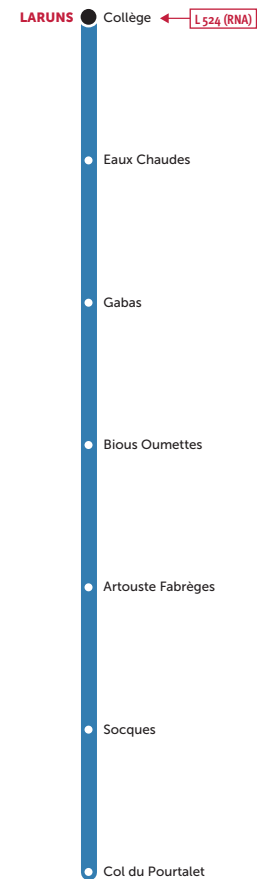

LIGNE
525

LARUNS → ARTOUSTE → COL DU POURTALET

		ÉTÉ du 01/07 au 31/08	
		LMMJVSD ET FÉRIÉS	LMMJVSD ET FÉRIÉS
LARUNS	Collège <i>Correspondance avec la ligne 524</i>	09:10	13:50
	Eaux Chaudes	09:20	14:00
	Gabas	09:30	14:10
	Bious Oumettes	09:40	14:20
	Artouste Fabrèges	09:55	14:35
	Socques	10:05	14:45
	Col du Pourtalet	10:15	14:55

COL DU POURTALET → LARUNS → ARTOUSTE

		ÉTÉ du 01/07 au 31/08	
		LMMJVSD ET FÉRIÉS	LMMJVSD ET FÉRIÉS
LARUNS	Col du Pourtalet	10:20	16:20
	Socques	10:30	16:30
	Artouste Fabrèges	10:40	16:40
	Bious Oumettes	10:55	16:55
	Gabas	11:05	17:05
	Eaux Chaudes	11:15	17:15
	Collège <i>Correspondance avec la ligne 524</i>	11:25	17:25

Des réajustements d'horaires ou d'itinéraires peuvent intervenir après l'édition de cette fiche horaire. Nous vous invitons à vérifier votre heure de départ et vos correspondances sur :

- transport.nouvelle-aquitaine.fr pour les horaires des cars et trains régionaux (TER) ;
- snfc-connect.com pour les autres correspondances SNCF (INOUI, OUIGO, Intercité, etc...).

La ceinture est obligatoire à bord des cars. Amende de 135€ en cas de contrôle.

La ligne 525 circule les jours fériés

La ligne 525 circule les jours fériés

CITRAM PYRÉNÉES
6 avenue Barthélémy Thimonnier
ZI Induspal - 64140 LONS
Tél. 05 59 72 07 07

LIGNE
525

**LARUNS ↔ ARTOUSTE
↔ COL DU POURTALET**

Nouvelle carte de transport

Vous pouvez commander et/ou recharger votre carte Modalis sur votre boutique en ligne. *Hors titres solidaire ou groupe.*

Notre plateforme téléphonique vous répond au ☎ **0970 870 870**
du lundi au samedi de 8h à 19h (prix d'un appel local).