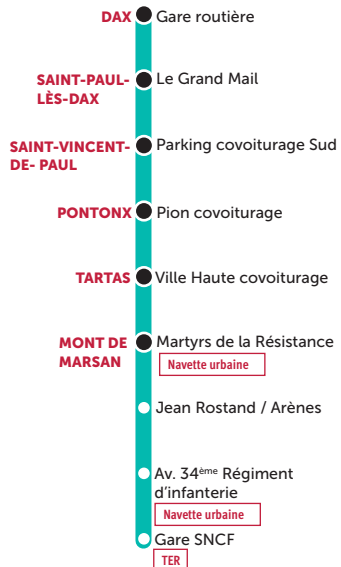

Tarifs au 1er septembre 2024

POUR VOYAGER DE MANIÈRE OCCASIONNELLE

VOYAGE SIMPLE

2,50€ Tarif tout public

0,40€ Tarif solidaire
(sous conditions de ressources)

VOYAGE ALLER/RETOUR

4,50€ Tarif tout public
Aller-retour dans la même journée

10 VOYAGES

20€ Tarif tout public soit 2€ le voyage

POUR VOYAGER EN ILLIMITÉ

sur tout le réseau des cars régionaux

> PENSEZ AUX FORMULES D'ABONNEMENT

(pass hebdo, mensuel, annuel)

POUR LES JEUNES DE -28 ANS

-50% sur les 10 voyages et les pass hebdo, mensuels, annuels.

BON À SAVOIR : prise en charge de votre abonnement à 50% minimum par votre entreprise, renseignez-vous auprès de votre employeur !

GRATUIT

Enfant -4 ans, accompagnant PMR*, ancien combattant (sur présentation de la carte).
*Personne à Mobilité Réduite

PAIEMENT SANS CONTACT

Achetez à bord vos voyages simples en CB sans contact (uniquement VISA ou MASTERCARD)

AVEC L'APPLI TICKET MODALIS, votre smartphone devient votre titre de transport !

TELECHARGER L'APPLICATION

AVEC LA CARTE MODALIS, un seul support pour héberger tous vos titres de transport !

Vous pouvez charger un titre 10 voyages, votre pass (hebdo, mensuel ou annuel) ou encore un billet TER.

Ligne DAX ↔ MONT DE MARSAN

Horaires, plans, tarifs... toutes les infos sur votre réseau sont sur

TRANSPORTS. NOUVELLE-AQUITAINE.FR

Rubrique cars régionaux > réseau et horaires > Landes

Rubrique info trafic : grèves, retards, intempéries, soyez alertés en temps réel des conditions de circulation.

AGENCES RRTL & TRANS-LANDES

Gare routière Dax
05 58 56 80 80
11 avenue de la Gare

Agence de Mont de Marsan
99 rue Pierre Benoît
05 58 05 66 00

RRTL/TRANS-LANDES, impression : COPYTEL

↑ DAX

↓ MONT DE MARSAN

CARS
RÉGIONAUX

LIGNE
451