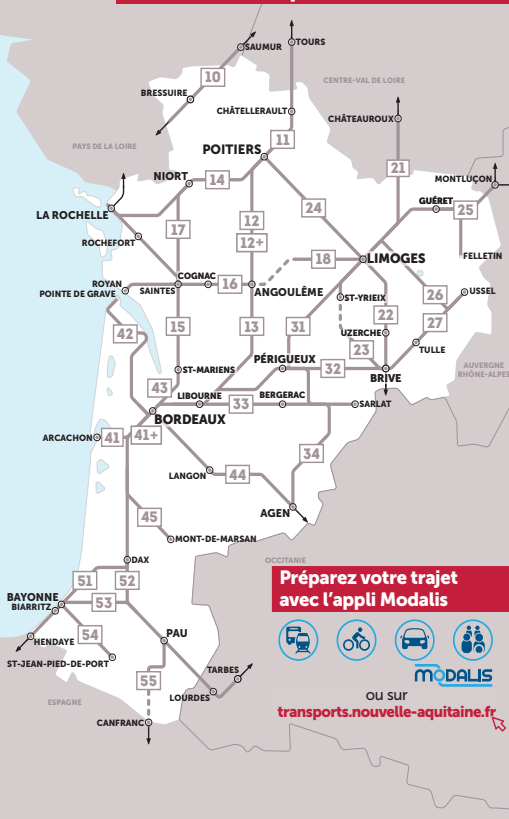

ABONNEMENTS

À partir de deux allers-retours par semaine sur le même trajet, optez pour l'abonnement.

Choisissez votre abonnement	VOYAGES ILLIMITÉS⁽¹⁾	PRIME TRANSPORT⁽²⁾	-50 % BILLETS LOISIRS⁽³⁾	GARANTIE FIABILITÉ⁽⁴⁾		
					Pass Abonné	Pass Abonné -28
Hebdo	✗	✗				
Mensuel	✗	✗	✗			
Annuel	✗	✗	✗	✗		
20 voyages	✗	✗				
30 voyages	✗	✗				
Hebdo	✗	✗				
Mensuel	✗	✗				
Annuel	✗	✗		✗		

1. En Nouvelle-Aquitaine et vers les régions limitrophes.
2. Prise en charge de l'abonnement par l'employeur à partir de 50 % pour les salariés et apprentis.
3. 50 % de réduction toute l'année sur tous vos autres trajets en TER Nouvelle-Aquitaine.
4. Possibilité de souscrire sur le site TER Nouvelle-Aquitaine à un service de compensation financière en cas de suppressions ou de retards récurrents sur les trains habituels.

Où acheter son abonnement TER Nouvelle-Aquitaine ?

- **Pass Abonné** (hebdo/mensuel/annuel) :
  - Devis et souscription en ligne : ter.sncf.com/nouvelle-aquitaine
- **Pass 20/30 voyages** :
  - En gare (guichets et automates 20 voyages).
  - Sur l'application Ticket Modalis (20/30 voyages).
- **Pass Scolaire** : pour les collégiens et lycéens,
  - Inscriptions sur transports.nouvelle-aquitaine.fr (délivré sur Carte Modalis).

> **Bon à savoir :**
Il existe des abonnements combinés TER+TRAM/BUS avec les agglomérations partenaires.
Renseignez-vous !

PLAN DU RÉSEAU TER

Voyagez sur les lignes ferroviaires de Nouvelle-Aquitaine

Préparez votre trajet avec l'appli Modalis